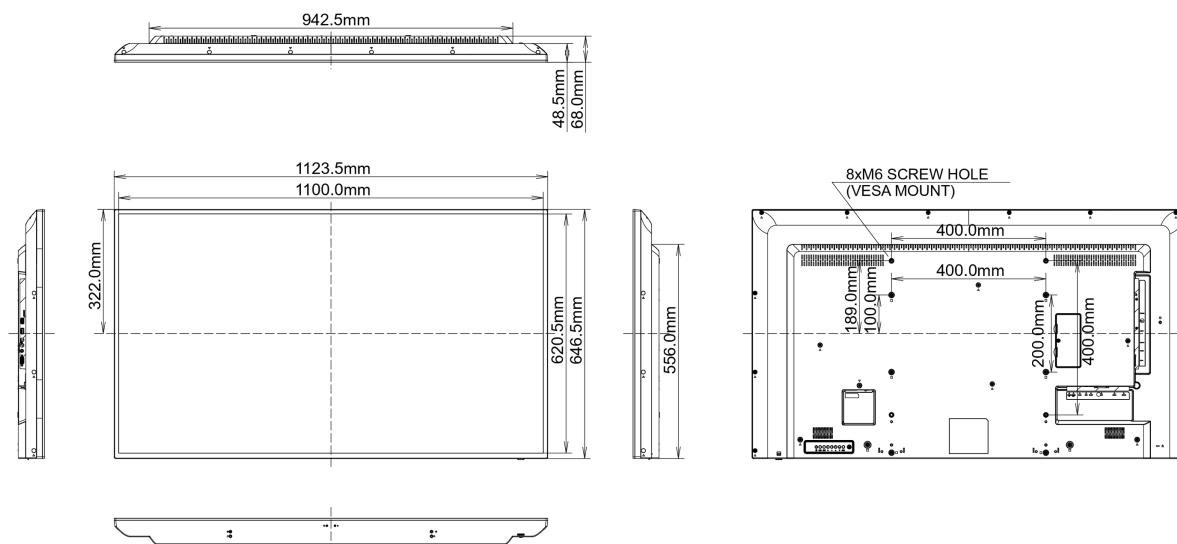

Ostalo REACH SVHC iznad 0.1%: Olovo

09 DIMENZIJE / TEŽINA

Dimenzije proizvoda Š x V x D 1123.5 x 646.5 x 68mm

Težina (bez kutije) 12.6kg

EAN kod 4948570116324

10 OZNAKA ENERGETSKE EFIKASNOSTI

Proizvođač	iiyama
Model	ProLite LE5040UHS-B1
Klasa energetske efikasnosti	B
Vidljiva dijagonala ekrana	126cm; 49.5"; (50" segment)
Potrošnja energije u režimu ON	125W
Godišnja potrošnja energije	183kWh/godišnje*
Potrošnja u Standby modu	0.5W stand by
Potrošnja u OFF modu	0.5W isključen
Rezolucija	3840 x 2160