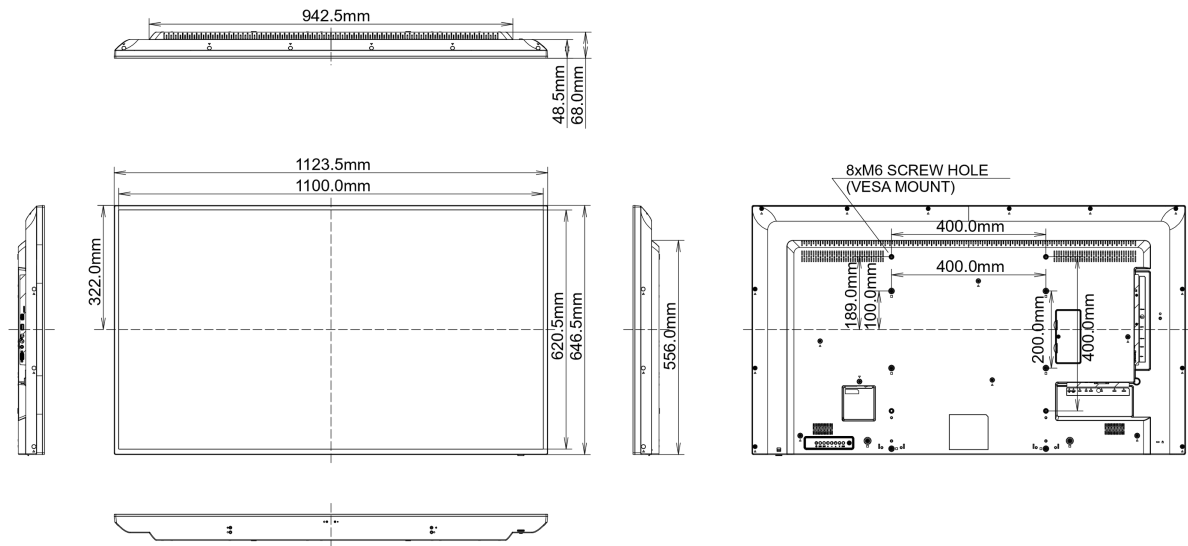

Előírások

CB, CE, TÜV-Bauart, RoHS támogatás, ErP, WEEE, CU, HATÓTÁVOLSÁG

Energhatékonyági osztály ((EU) 2017/1369 rendelet)

G

REACH SVHC

0,1% felett: Vezet

09 MÉRETEK / SÚLY

Termék méretei Sz x H x M

1123.5 x 646.5 x 68mm

Súly (doboz nélkül)

12.6kg

EAN kód

4948570116324

All trademarks and registered trademarks acknowledged. E & O E. Specification subject to change without notice. All LCD's comply with ISO-9241-307:2008 in connection with pixel defects.