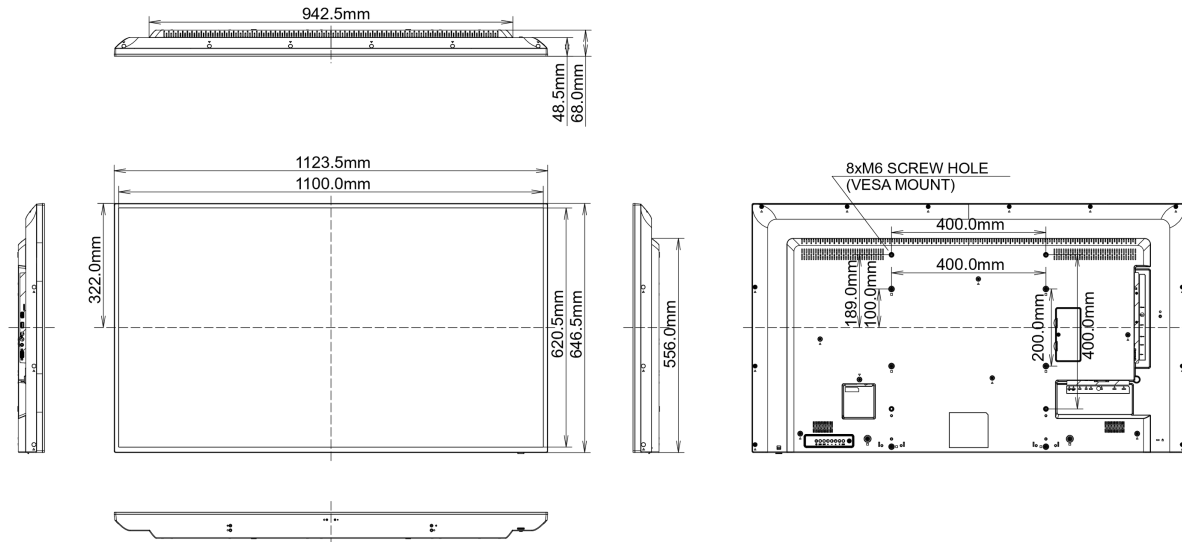

10 EU ENERGIELABEL

Producent	iiyama
Model	ProLite LE5040UHS-B1
Energie efficiëntie klasse	B
Zichtbaar scherm diagonaal	126cm; 49.5"; (50" segment)
Energieverbruik AAN modus	125W
Jaarlijks energieverbruik	183kWh/jaar*
Stroom in stand-by	0.5W stand by
Power in OFF Mode	0.5W uit modus
Resolutie	3840 x 2160

Informatie op basis van Reglement (EU) Nr. 1062/2010. *Gebaseerd op stroomverbruik van een televisie die 4 uur per dag gedurende 365 dagen opereert. Het werkelijke energieverbruik hangt af van hoe de televisie wordt gebruikt.

Alle handelsmerken zijn geregistreerd. Gegevens onder voorbehoud van zelffouten. Specificaties kunnen vooraf en zonder opgaaf van redenen gewijzigd worden. Alle LCD-panels vallen onder ISO-9241-307:2008 inzake pixelfouten.

© IIYAMA CORPORATION. ALL RIGHTS RESERVED