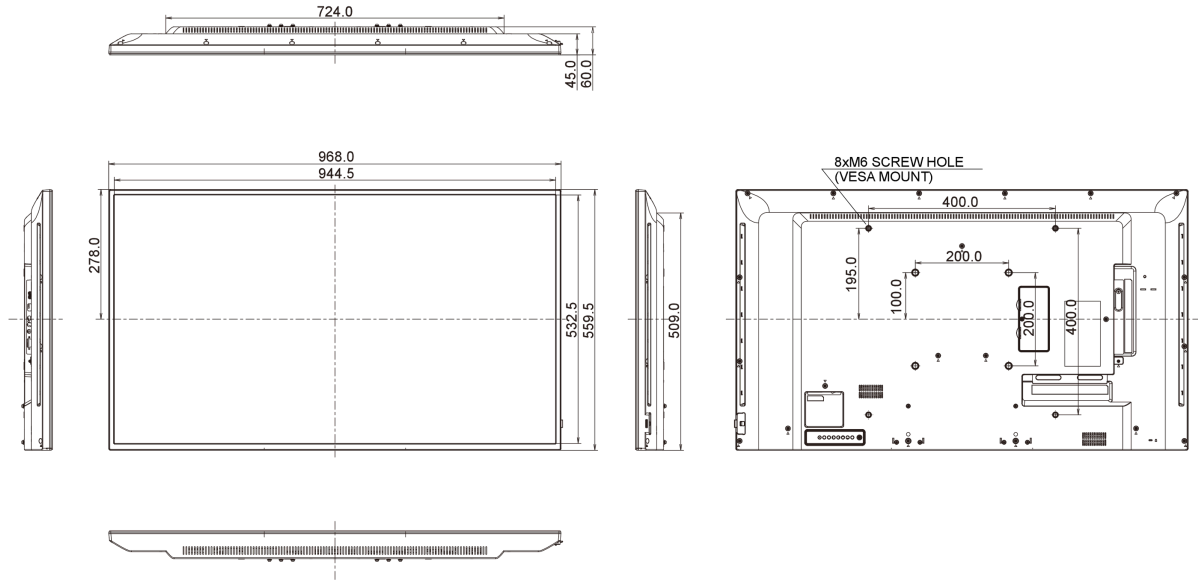

## 01 EKRAN ÖZELLİKLERİ

Diagonal	42.5", 107.9cm
Diyagonal	107.9cm
Panel	VA, haze 2%
Çözünürlük	3840 x 2160 @60Hz (8.3 megapixel 4K UHD)
En boy oranı	16:9
Panel parlaklığı	350 cd/m <sup>2</sup>
Statik kontrast	5000:1
Tepki süresi (GTG)	8ms
Görüntüleme Alanı	yatay/dikey: 178°/178°, sağ/sol: 89°/89°, yukarı/aşağı: 89°/89°
Yatay Sync	30 - 83kHz
Görüntülenebilir alan G x Y	941.2 x 529.4mm, 37.1 x 20.8"
Çerçeve genişliği (yanlar, üst, alt)	11.9mm, 11.9mm, 14.9mm
Piksel aralığı	0.315mm

## 08 ÖLÇÜLER / AĞIRLIK

Ürün boyutları G x Y x D	968.2 x 559.4 x 60mm
Kutu boyutları G x Y x D	1070 x 696 x 159mm
Ağırlık (kutu hariç)	8.7kg
Ağırlık (kutu ile birlikte)	11.96kg
EAN kodu	4948570116317

All trademarks and registered trademarks acknowledged. E & O E. Specification subject to change without notice. All LCD's comply with ISO-9241-307:2008 in connection with pixel defects.