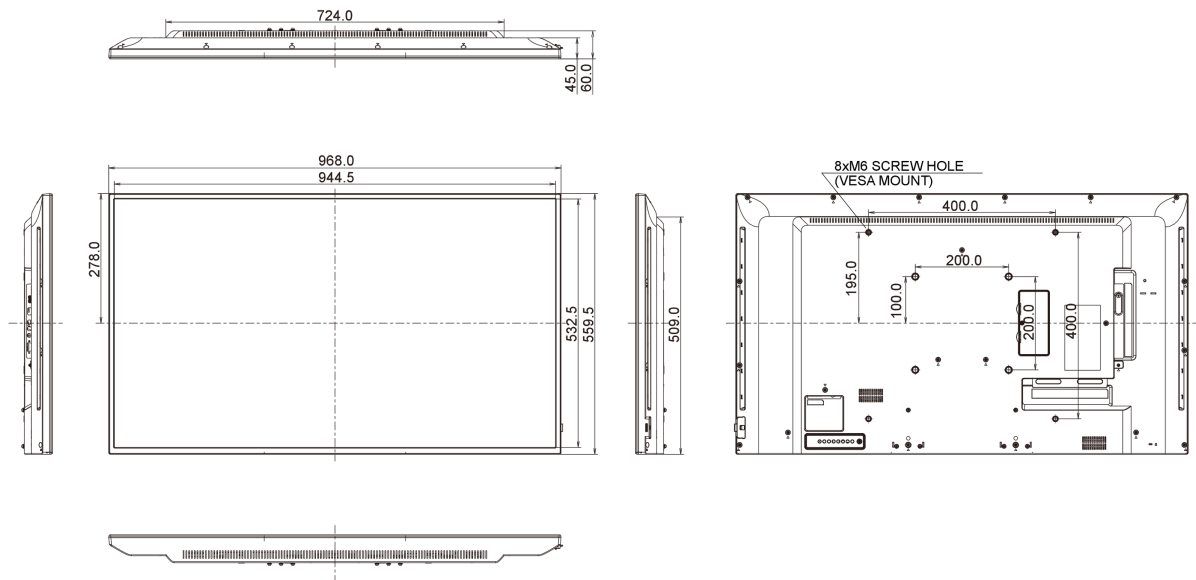

## 09 РАЗМЕР / ВЕС

Размер продукта Ш x В x Г	968.2 x 559.4 x 60мм
Размер коробки Ш x В x Г	1070 x 696 x 159мм
Вес (без упаковки)	8.7кг
Вес (с упаковкой)	11.96кг
EAN код	4948570116317