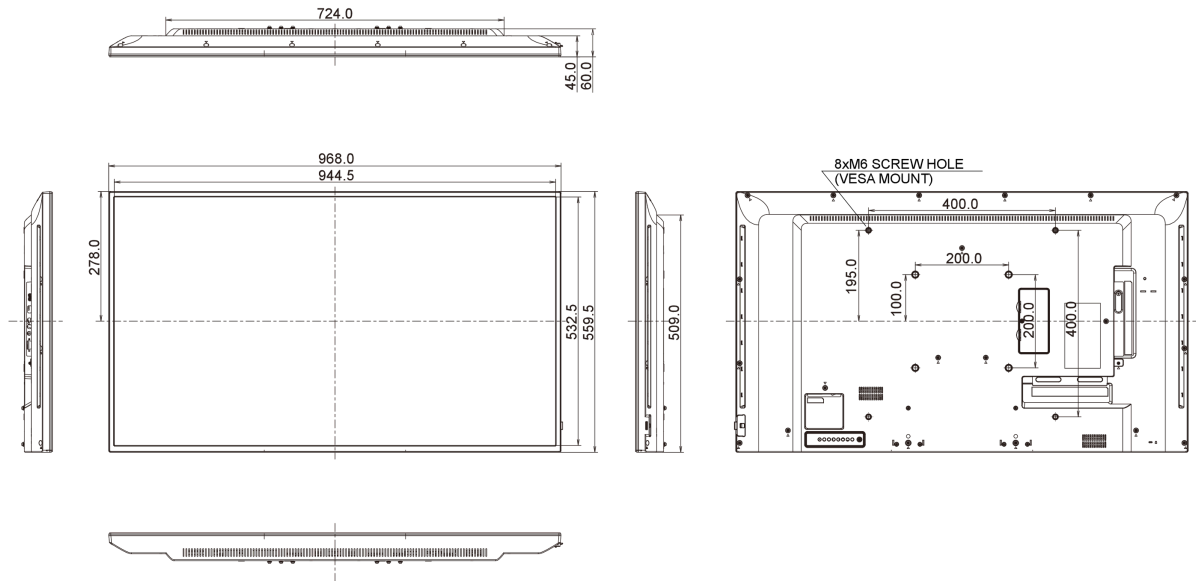

Energie efficiëntie klasse

C

Overig

REACH SVHC meer dan 0.1%: Lood

09 AFMETINGEN / GEWICHT

Product afmetingen B x H x D

968.2 x 559.4 x 60mm

Doos afmetingen B x H x D

1070 x 696 x 159mm

Gewicht (zonder doos)

8.7kg

Gewicht (inclusief doos)

11.96kg

EAN code

4948570116317

10 EU ENERGIELABEL