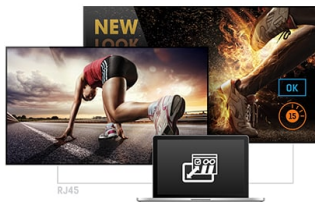

43" Professional Digital Signage display with an 18/7 operating time and a 4K UHD resolution

See the difference with the ProLite LE4340UHS. A professional digital signage display with 4K graphics, 18/7 operating time and landscape orientation. Featuring a slim bezel, an AMVA3 LED panel for exceptional color and image performance and iiSignage, iiyama's free signage content creation and management software, the LE4340UHS offers businesses an easy and effective solution to help capture their audience's attention.

01 KIJELZŐ JELLEMZŐI

Dizájn	Vékony káva
Átló	42.5", 107.9cm
Panel	VA, haze 2%
Natív felbontás	3840 x 2160 @60Hz (8.3 megapixel 4K UHD)
Képarány	16:9
Fényerő	350 cd/m ²
Statikus kontraszt	5000:1
Válaszidő (GTG)	8ms
Látótér	horizontális/vertikális: 178°/178°, jobb/bal: 89°/89°, fel/le: 89°/89°
Szín támogatás	16.7mln 8bit
Horizontális szinkronizálás	30 - 83kHz
Látható terület Sz x M	941.2 x 529.4mm, 37.1 x 20.8"
Káva szélessége (oldal, felső, alsó)	11.9mm, 11.9mm, 14.9mm
Pixel magasság	0.315mm
Káva színe és felülete	fekete, fényes