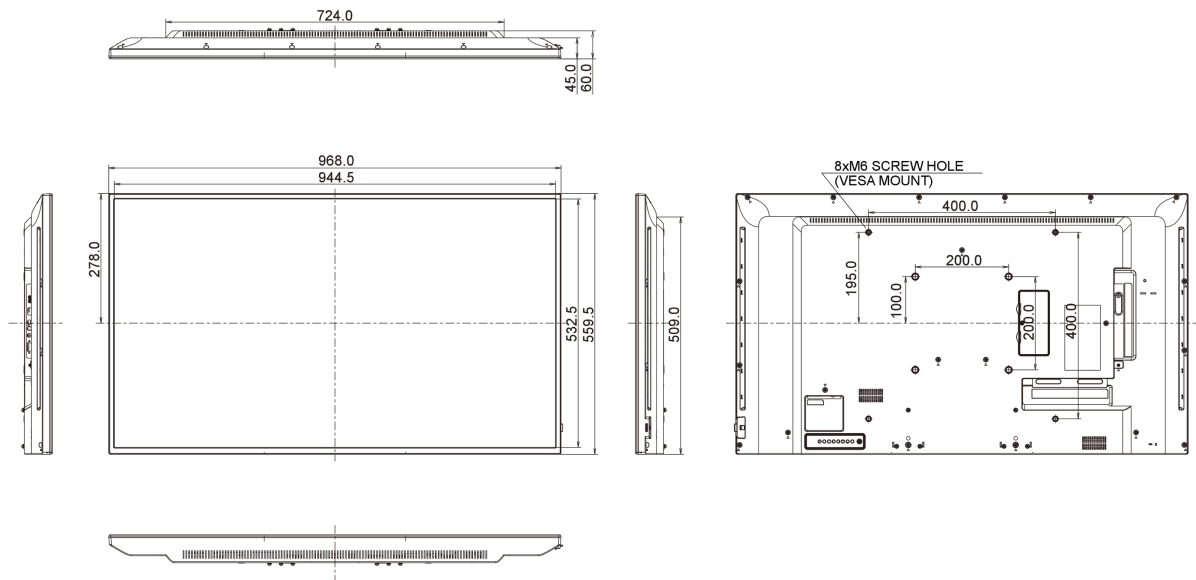

08 UDRŽITELNOST

Předpisy	CB, CE, TÜV-Bauart, RoHS support, ErP, WEEE, CU, REACH
Energetická třída	C
Jiné	Dosažení SVHC nad 0.1% olova

09 ROZMĚRY / HMOTNOST

Rozměry výrobku Š x V x D	968.2 x 559.4 x 60mm
Rozměry balení Š x V x D	1070 x 696 x 159mm
Váha (bez balení)	8.7kg
Váha (s balením)	11.96kg
EAN code	4948570116317