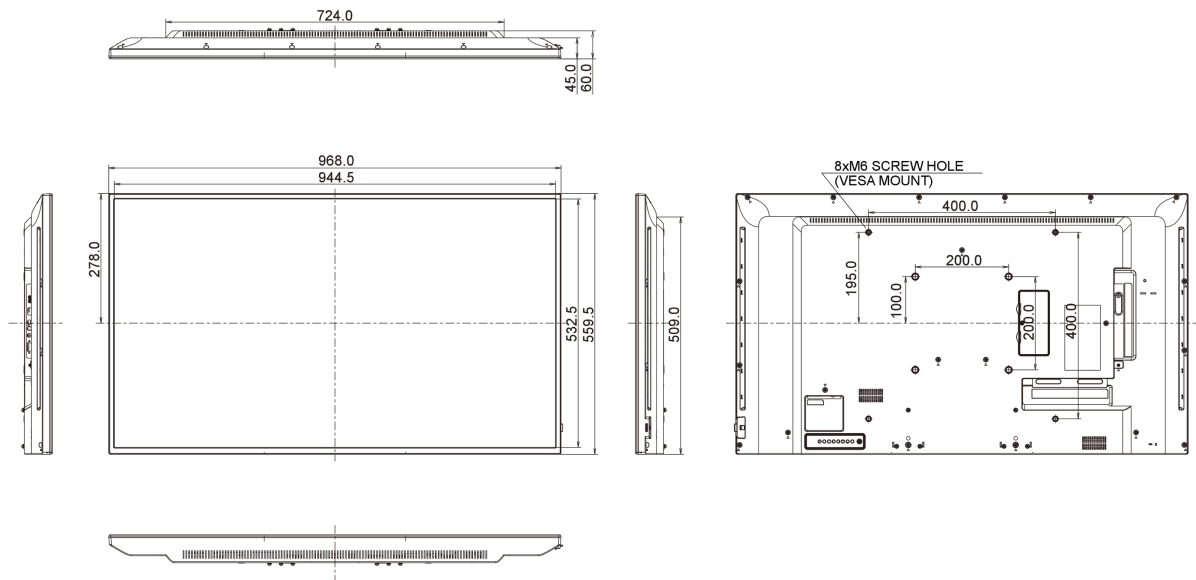

08 СТАНДАРТЫ

Сертификаты	CB, CE, TÜV-Bauart, CU
Класс энергоэффективности	C
Другое	Согласно регламенту REACH, содержание особо опасных веществ (SVHC) - свинца, превышает 0,1%

09 РАЗМЕР / ВЕС

Размер продукта Ш x В x Г	968.2 x 559.4 x 60мм
Размер коробки Ш x В x Г	1070 x 696 x 159мм
Вес (без упаковки)	8.7кг
Вес (с упаковкой)	11.96кг
EAN код	4948570116317