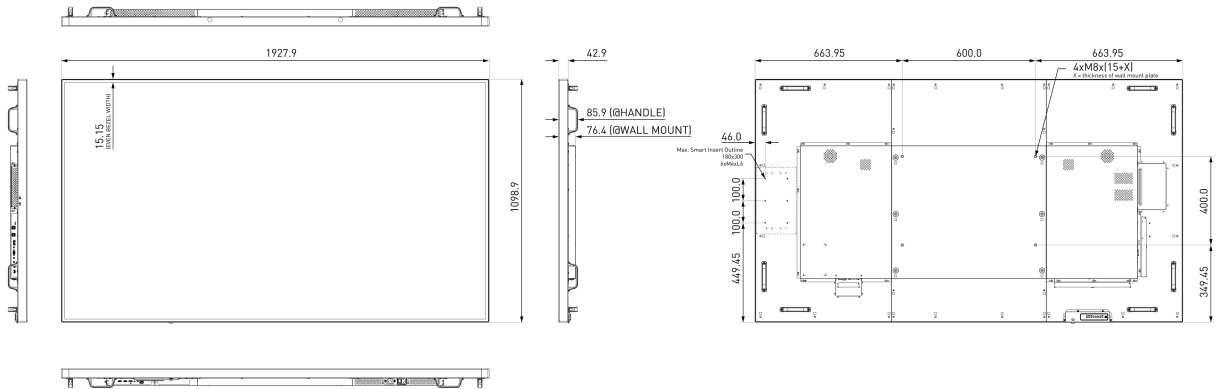

01 EKRAN ÖZELLİKLERİ

| | |
|--------------------------------------|---|
| Diagonal | 85.6", 217.4cm |
| Diyagonal | 217.4cm |
| Panel | IPS LED, matte finish, haze 3% |
| Çözünürlük | 3840 x 2160 @60Hz (8.3 megapixel 4K UHD) |
| En boy oranı | 16:9 |
| Panel parlaklığı | 410 cd/m ² |
| Statik kontrast | 1200:1 |
| Tepki süresi (GTG) | 8ms |
| Görüntüleme Alanı | yatay/dikey: 178°/178°, sağ/sol: 89°/89°, yukarı/aşağı: 89°/89° |
| Yatay Sync | 30 - 83kHz |
| Görüntülenebilir alan G x Y | 1895 x 1065.9mm, 74.6 x 42" |
| Çerçeve genişliği (yanlar, üst, alt) | 15.2mm, 15.2mm, 15.2mm |
| Piksel aralığı | 0.4935mm |

08 ÖLÇÜLER / AĞIRLIK

| | |
|--------------------------|--------------------------|
| Ürün boyutları G x Y x D | 1927.9 x 1098.9 x 85.9mm |
| Kutu boyutları G x Y x D | 2224 x 1427 x 373mm |
| Ağırlık (kutu hariç) | 63.8kg |
| EAN kodu | 4948570116362 |