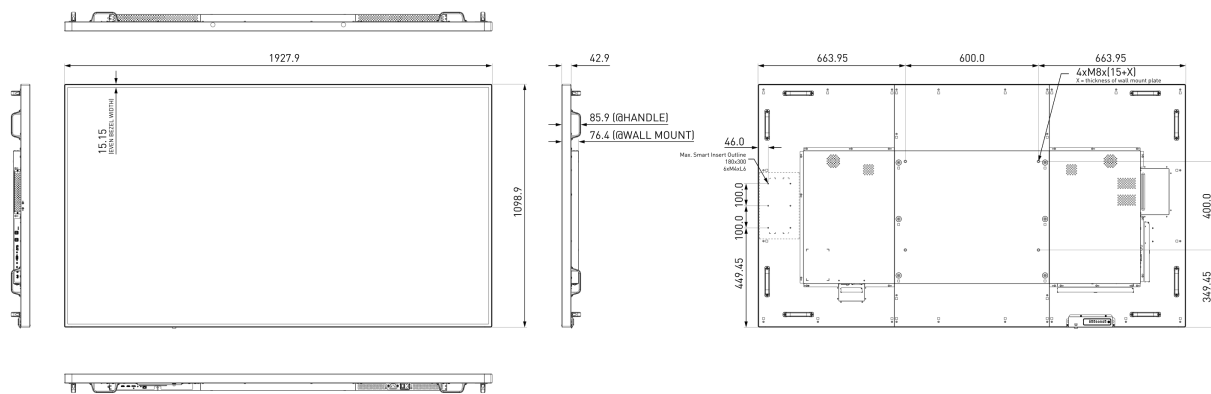

08 DUURZAAMHEID

Richtlijnen	CB, CE, TÜV-Bauart, CU
Energie efficiëntie klasse	B
Overig	REACH SVHC meer dan 0.1%: Lood

09 AFMETINGEN / GEWICHT

Product afmetingen B x H x D	1927.9 x 1098.9 x 85.9mm
Doos afmetingen B x H x D	2224 x 1427 x 373mm
Gewicht (zonder doos)	63.8kg
EAN code	4948570116362