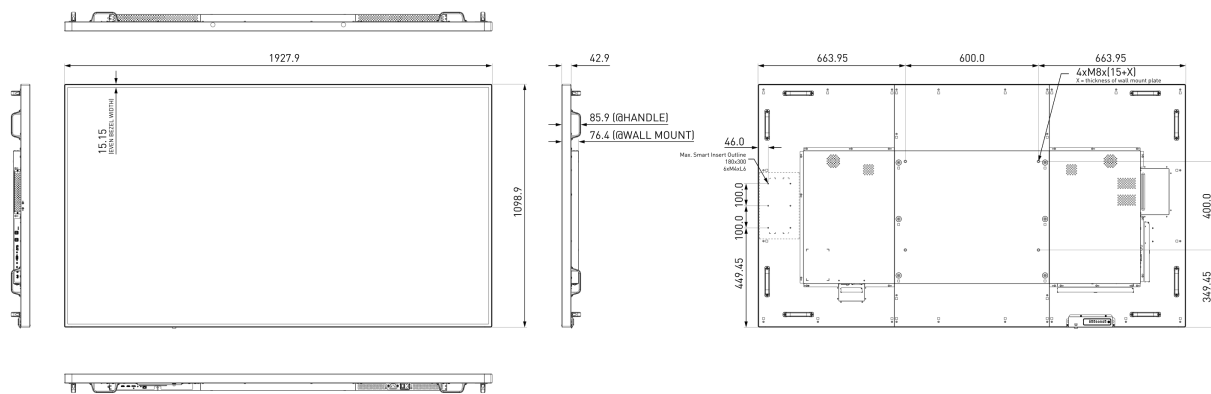

08 UDRŽITELNOST

Předpisy	CB, CE, TÜV-Bauart, CU
Energetická třída	B
Jiné	Dosažení SVHC nad 0,1% olova

09 ROZMĚRY / HMOTNOST

Rozměry výrobku Š x V x D	1927.9 x 1098.9 x 85.9mm
Rozměry balení Š x V x D	2224 x 1427 x 373mm
Váha (bez balení)	63.8kg
EAN code	4948570116362