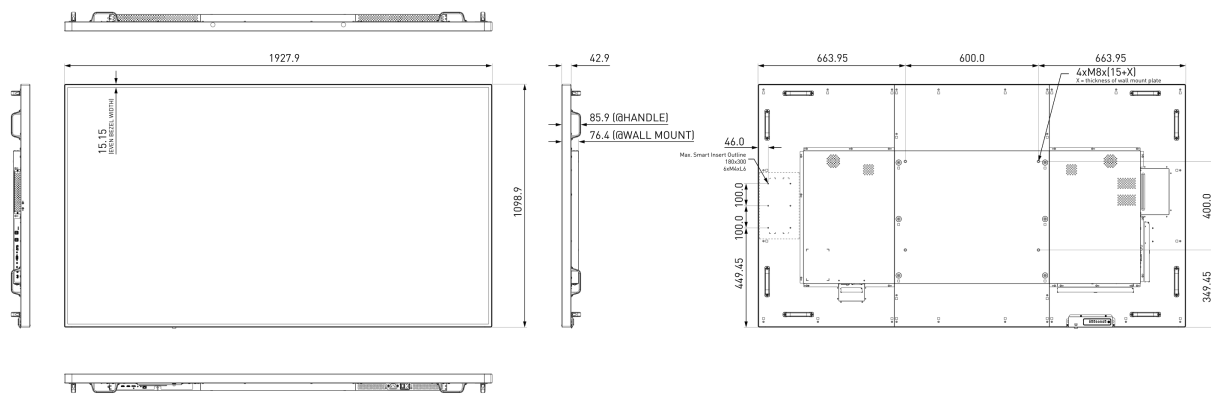

## 09 AFMETINGEN / GEWICHT

Product afmetingen B x H x D	1927.9 x 1098.9 x 85.9mm
Doos afmetingen B x H x D	2224 x 1427 x 373mm
Gewicht (zonder doos)	63.8kg
EAN code	4948570116362