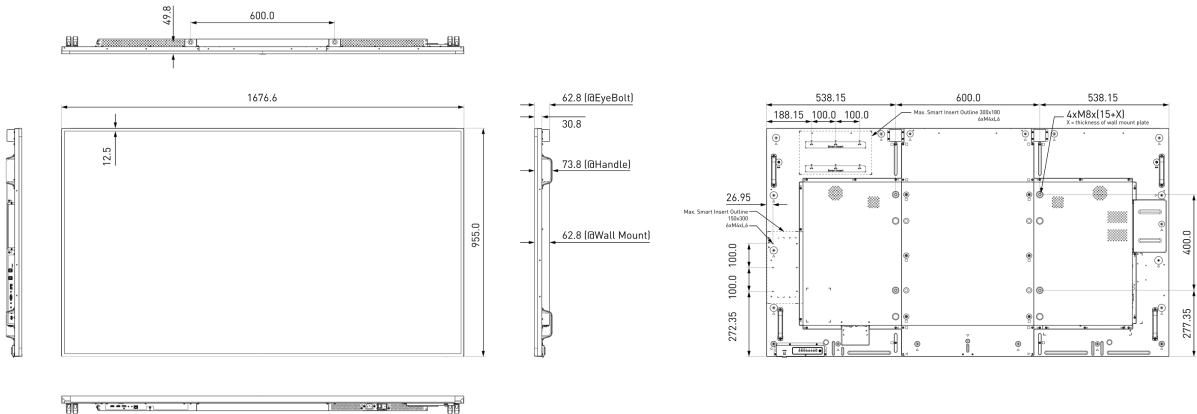

01 EKRAN ÖZELLİKLERİ

Diagonal	75", 189.3cm
Diyagonal	189.3cm
Panel	IPS LED, matte finish, haze haze 3%
Çözünürlük	3840 x 2160 @60Hz (8.3 megapixel 4K UHD)
En boy oranı	16:9
Panel parlaklığı	410 cd/m ²
Statik kontrast	1200:1
Tepki süresi (GTG)	8ms
Görüntüleme Alanı	yatay/dikey: horizontal°/vertical 178°, sağ/sol: 0°/0°, yukarı/aşağı: 0°/0°
Yatay Sync	30 - 89kHz
Görüntülenebilir alan G x Y	1649.6 x 927.9mm, 64.9 x 36.5"
Çerçeve genişliği (yanlar, üst, alt)	12.5mm, 12.5mm, 12.5mm
Piksel aralığı	0.429mm

07 GÜÇ YÖNETİMİ

Güç kaynağı	AC AC - 100V, 240/V, 50Hz
Güç kullanımı	220W tipik, 0.5W stand by, 0.5W off mode

08 ÖLÇÜLER / AĞIRLIK

Ürün boyutları G x Y x D	1676.6 x 955 x 73.8mm
Kutu boyutları G x Y x D	1832 x 1283 x 280mm
Ağırlık (kutu hariç)	53.3kg
EAN kodu	4948570116355