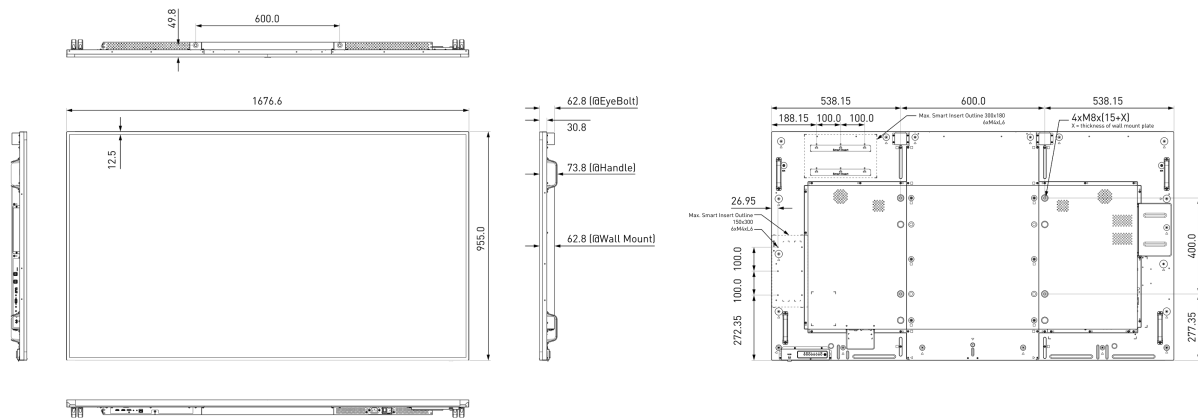

08 DUURZAAMHEID

Richtlijnen	CB, CE, TÜV-Bauart, CU
Energie efficiëntie klasse	B
Overig	REACH SVHC meer dan 0.1%: Lood

09 AFMETINGEN / GEWICHT

Product afmetingen B x H x D	1676.6 x 955 x 73.8mm
Doos afmetingen B x H x D	1832 x 1283 x 280mm
Gewicht (zonder doos)	53.3kg
EAN code	4948570116355