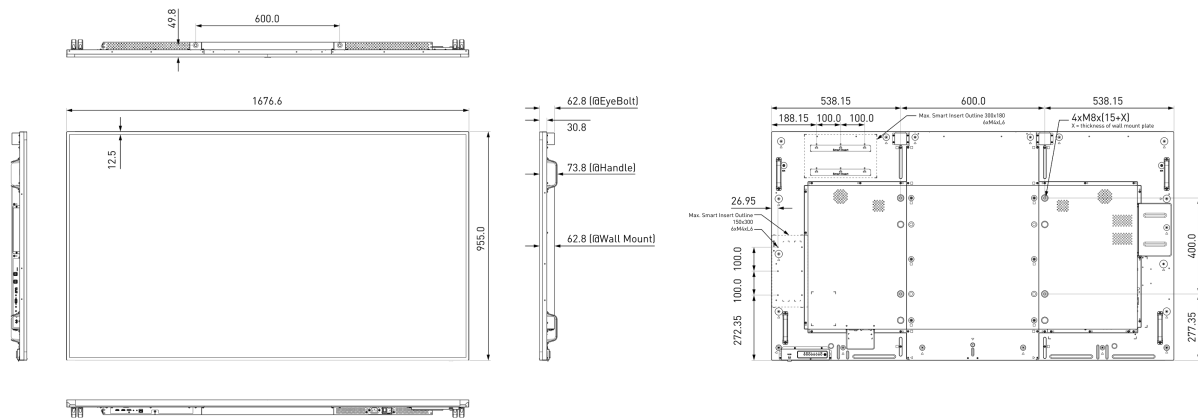

09 РАЗМЕР / ВЕС

| | |
|---------------------------|-----------------------|
| Размер продукта Ш x В x Г | 1676.6 x 955 x 73.8мм |
| Размер коробки Ш x В x Г | 1832 x 1283 x 280мм |
| Вес (без упаковки) | 53.3кг |
| EAN код | 4948570116355 |