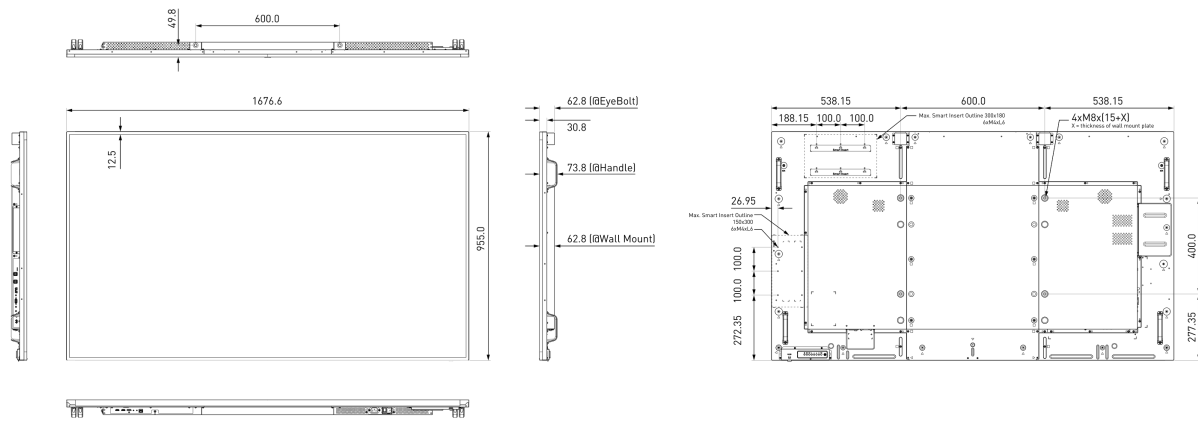

## 09 AFMETINGEN / GEWICHT

Product afmetingen B x H x D	1676.6 x 955 x 73.8mm
Doos afmetingen B x H x D	1832 x 1283 x 280mm
Gewicht (zonder doos)	53.3kg
EAN code	4948570116355