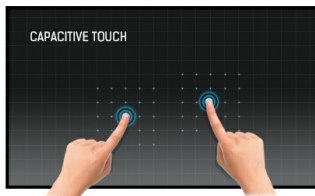

### 17" Projective Capacitive 10pt touchscreen

Iiyama's ProLite T1732MSC-B5X is een 17" LCD-monitor voorzien van een glazen capacitive touch-interface. Hiermee zijn duurzaamheid, krasbestendigheid en perfect beeld gewaarborgd. De touch-interface blijft zelfs bij eventuele krassen volledig functioneel. De robuuste stabiele monitorvoet zorgt voor de optimale werkpositie en de aan onderzijde gepositioneerde bedieningsknoppen kunnen tegen ongewenste monitorwijzigingen vergrendeld worden. Ook kan de touch-interface tijdelijk uitgeschakeld worden, b.v. tijdens het schoonmaken van het LCD-paneel. Deze volledig glazen panel-voorzijde is een lust voor het oog, zowel uit oogmerk van design, maar ook qua panel-specificaties. Verkrijgbaar in zwart en wit.

#### Touch technology - Capacitive

Deze technologie functioneert met een glasplaat voorzien van een sensor-matrix. Het geheel is geïntegreerd in het LCD-paneel. Een aanraking wordt waargenomen doordat uw vinger (met of zonder handschoen) een minuscuul elektrisch signaal afgeeft aan deze sensor-matrix als u het glas aanraakt. Deze extra glaslaag maakt deze techniek uiterst duurzaam en betrouwbaar. Het systeem blijft zelfs werken als het glas is ingekrast. Het biedt ultieme beeldkwaliteit en wordt aangestuurd door een vinger (ook in latex handschoenen) of een speciale stylus.

## 01 PANEEL EIGENSCHAPPEN

Design	Edge to edge glass
Beelddiagonaal	17", 43cm
Paneel	TN LED
Resolutie	1280 x 1024 (1.3 megapixel)
Beeldverhouding	5:4
Paneel helderheid	250 cd/m <sup>2</sup>
Helderheid	225 cd/m <sup>2</sup> met touch panel
Licht overdracht	90%
Statisch contrast	1 000:1 met touch panel
Reactietijd (BTB)	5ms
Inkijkhoek	horizontaal/verticaal: 170°/160°, rechts/links: 85°/85°, naar boven/onderen: 80°/80°
Kleurondersteuning	16.7mln
Horizontale frequentie	31,4 - 80kHz
Zichtbaar formaat	338 x 270.5mm, 13.3 x 10.6"
Pixel pitch	0.264mm
Kleur behuizing en afwerking	zwart, mat