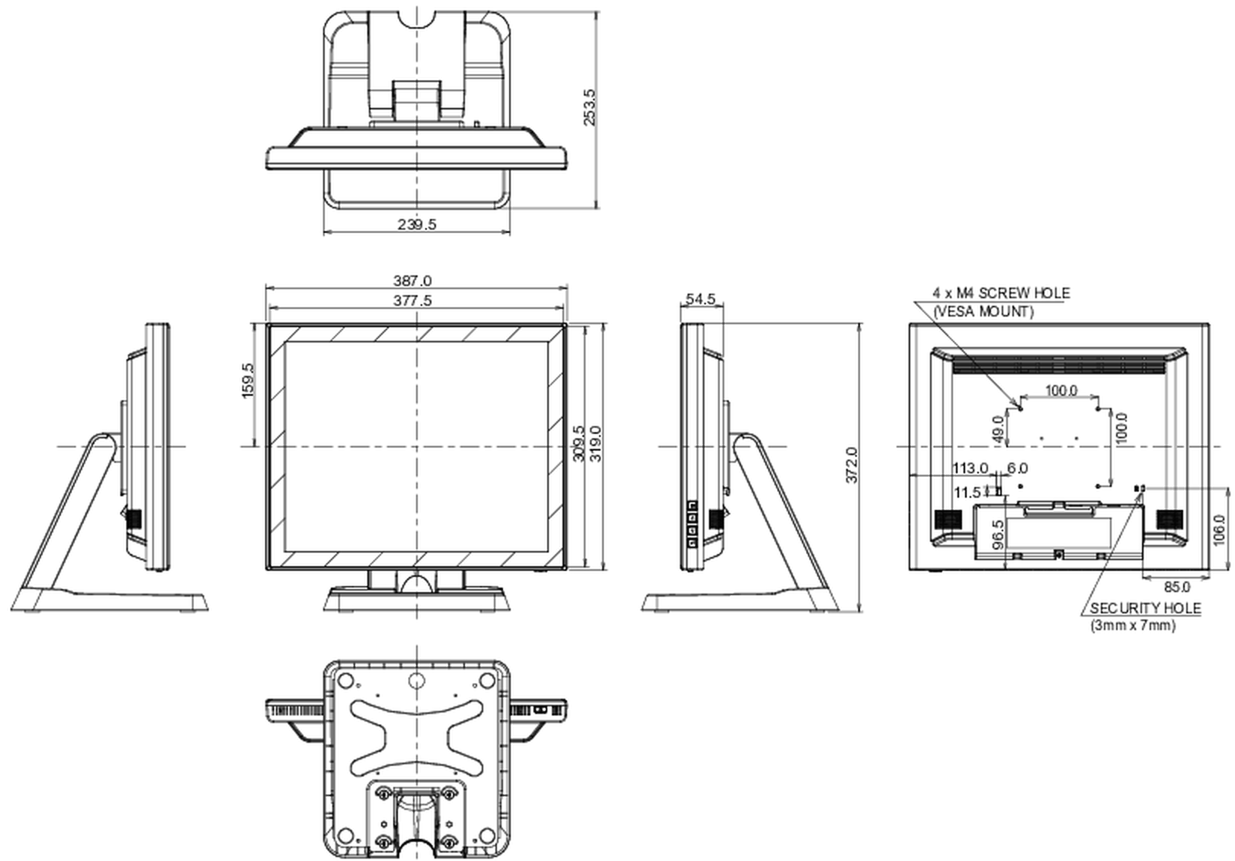

## 10 AFMETINGEN / GEWICHT

<b>Product afmetingen B x H x D</b>	387 x 342 x 202mm
<b>Gewicht (zonder doos)</b>	5.6kg
<b>EAN code</b>	4948570116041

*Alle handelsmerken zijn geregistreerd. Gegevens onder voorbehoud van zetfouten. Specificaties kunnen vooraf en zonder opgaa van reden gewijzigd worden. Alle LCD-panels vallen onder ISO-9241-307:2008 inzake pixelfouten.*