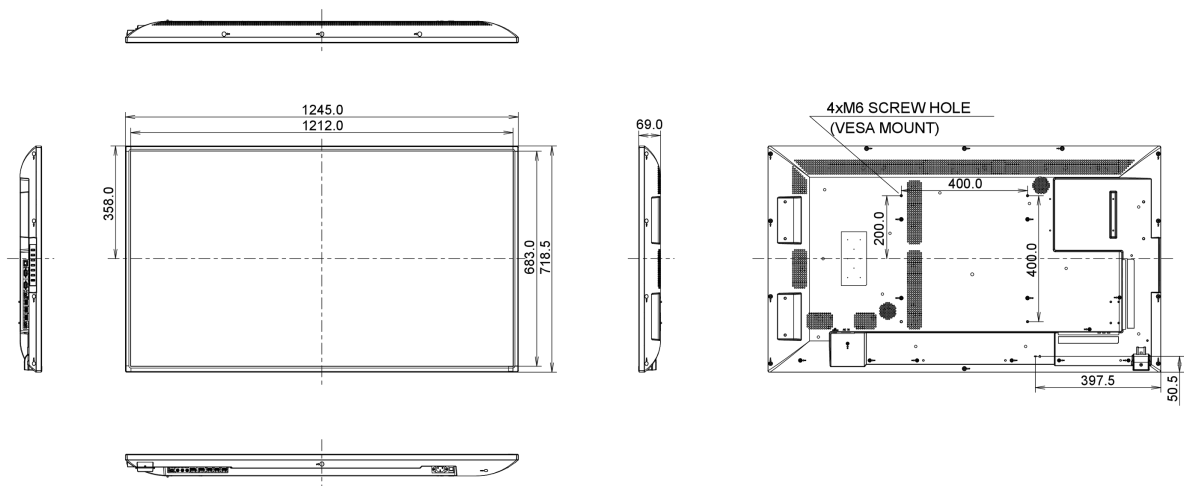

09 РАЗМЕР / ВЕС

Размер продукта Ш x В x Г	1245.0 x 718.5 x 69мм
Размер коробки Ш x В x Г	1423 x 863 x 226мм
Вес (без упаковки)	16.8кг
Вес (с упаковкой)	23.7кг
EAN код	4948570116263

10 МАРКИРОВКА ЭНЕРГОЭФФЕКТИВНОСТИ ЕС