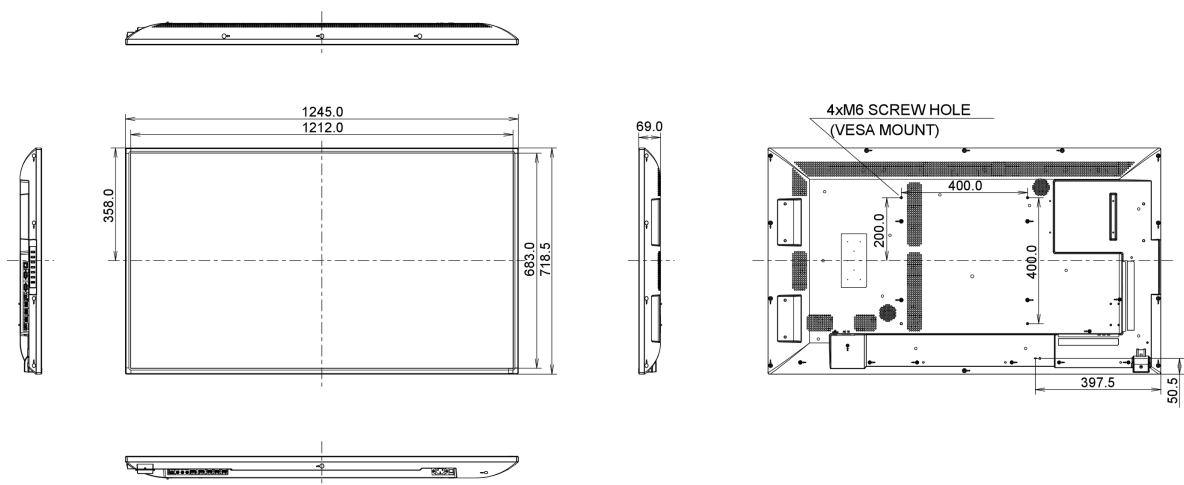

09 РАЗМЕР / ВЕС

Размер продукта Ш x В x Г	1245.0 x 718.5 x 69мм
Размер коробки Ш x В x Г	1423 x 863 x 226мм
Вес (без упаковки)	16.8кг
Вес (с упаковкой)	23.7кг
EAN код	4948570116263

10 МАРКИРОВКА ЭНЕРГОЭФФЕКТИВНОСТИ ЕС