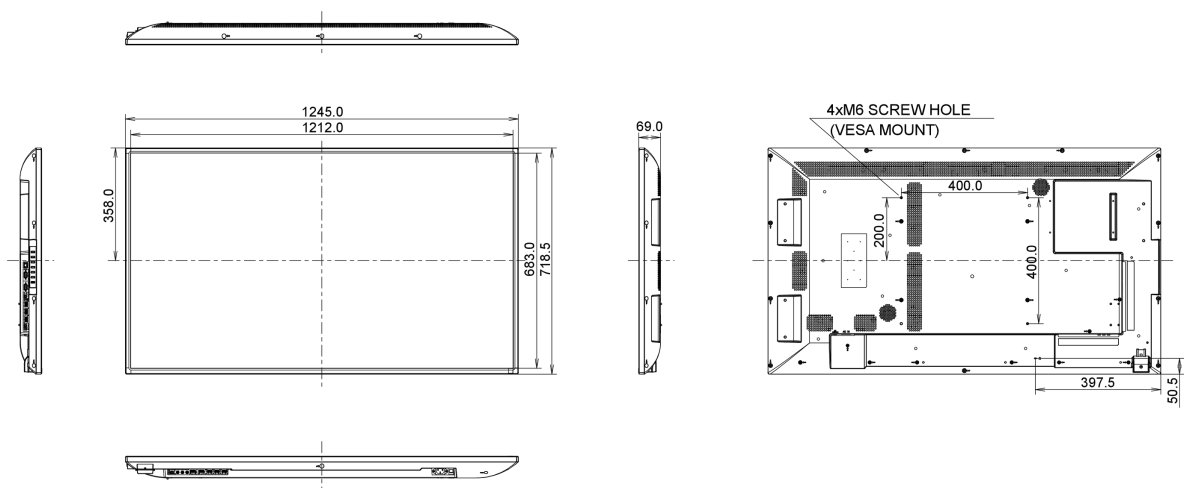

09 РАЗМЕР / ВЕС

Размер продукта Ш x В x Г	1245.0 x 718.5 x 69мм
Размер коробки Ш x В x Г	1423 x 863 x 226мм
Вес (без упаковки)	16.8кг
Вес (с упаковкой)	23.7кг
EAN код	4948570116263

10 МАРКИРОВКА ЭНЕРГОЭФФЕКТИВНОСТИ ЕС