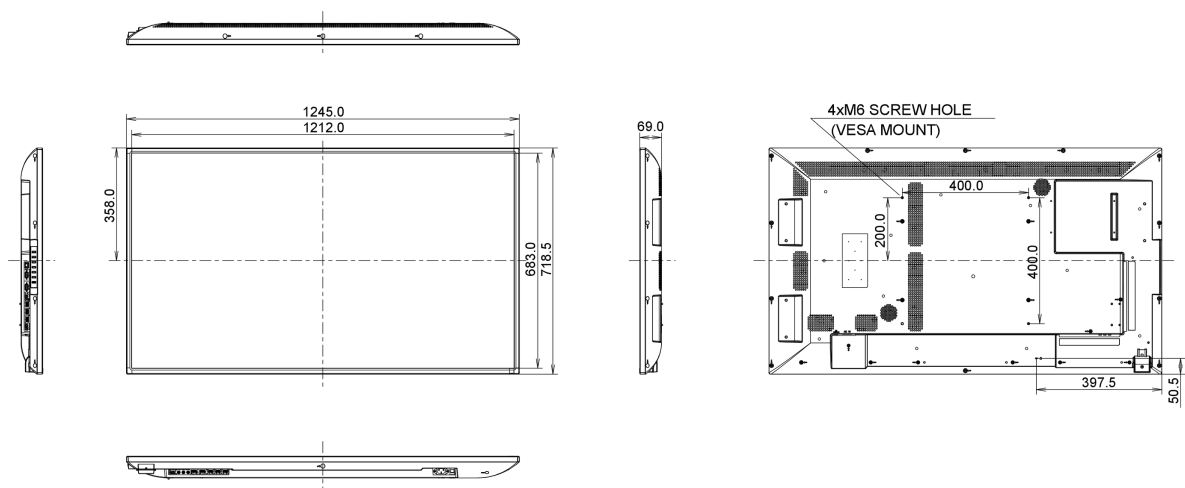

09 WYMIARY / WAGA

Wymiary produktu szer. x wys. x gł.	1245.0 x 718.5 x 69mm
Wymiary pudła szer. x wys. x gł.	1423 x 863 x 226mm
Waga (bez pudła)	16.8kg
Waga (z pudłem)	23.7kg
Kod EAN	4948570116263

10 EU ENERGY EFFICIENCY LABEL