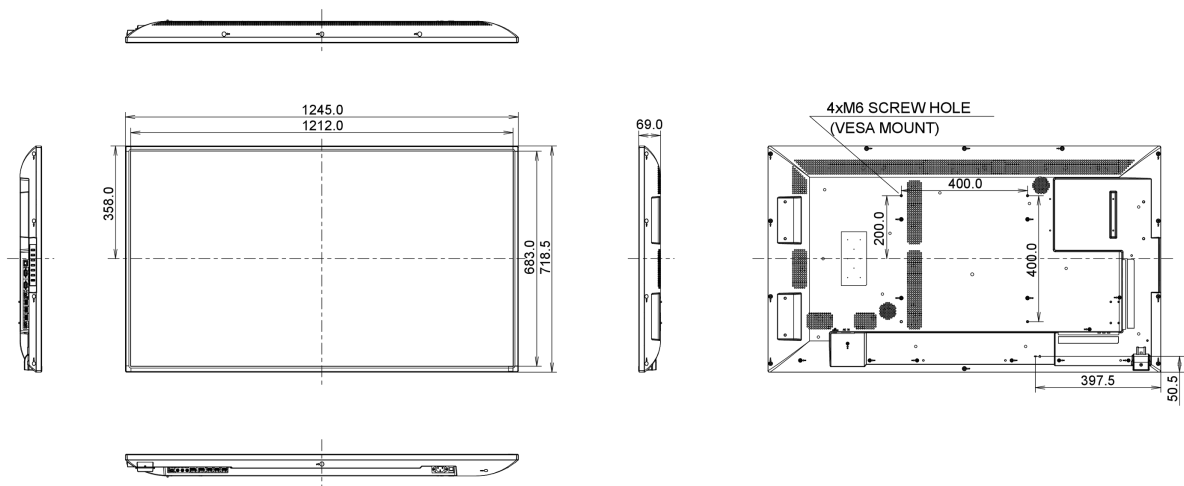

## 09 AFMETINGEN / GEWICHT

Product afmetingen B x H x D	1245.0 x 718.5 x 69mm
Doos afmetingen B x H x D	1423 x 863 x 226mm
Gewicht (zonder doos)	16.8kg
Gewicht (inclusief doos)	23.7kg
EAN code	4948570116263