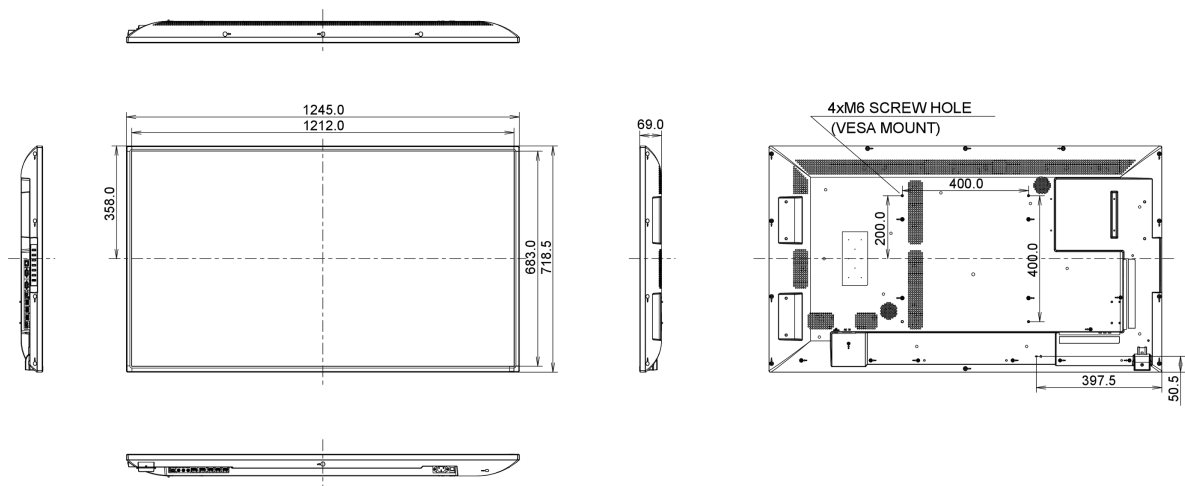

08 SOSTENIBILITA'

Norme	CB, CE, TÜV-Bauart, CU
Classe efficienza energetica	C
Altro	REACH SVHC sopra 0,1%: Piombo

09 DIMENSIONI / PESO

Prodotti dimensioni L x H x P	1245.0 x 718.5 x 69mm
Box dimensioni L x H x P	1423 x 863 x 226mm
Peso (netto)	16.8kg
Peso (lordo)	23.7kg
EAN code	4948570116263