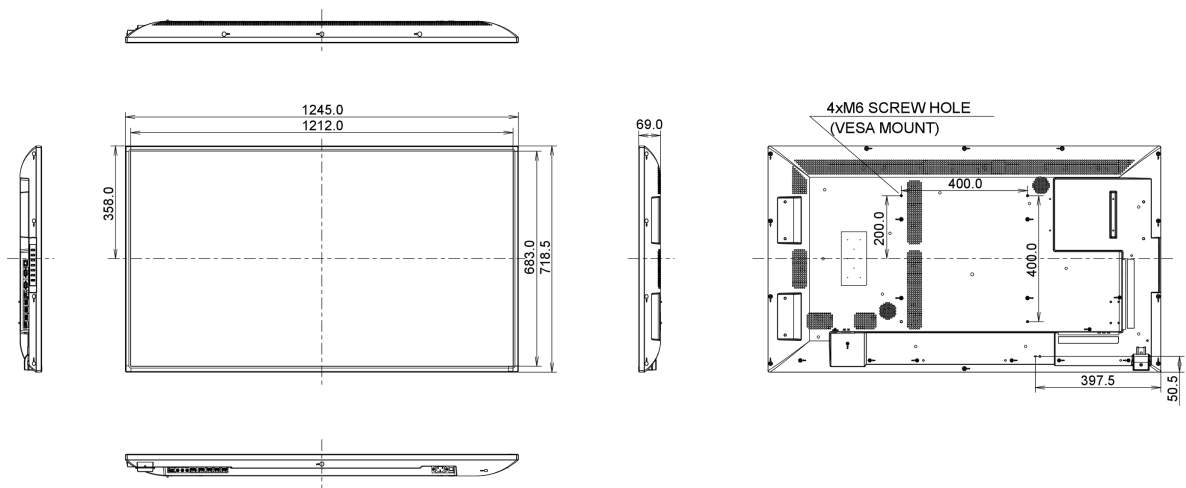

## 09 DIMENSIONS / POIDS

Dimensions produit L x H x P	1245.0 x 718.5 x 69mm
Dimensions de la boîte L x H x P	1423 x 863 x 226mm
Poids (sans boîte)	16.8kg
Poids (avec boîte)	23.7kg
Code EAN	4948570116263