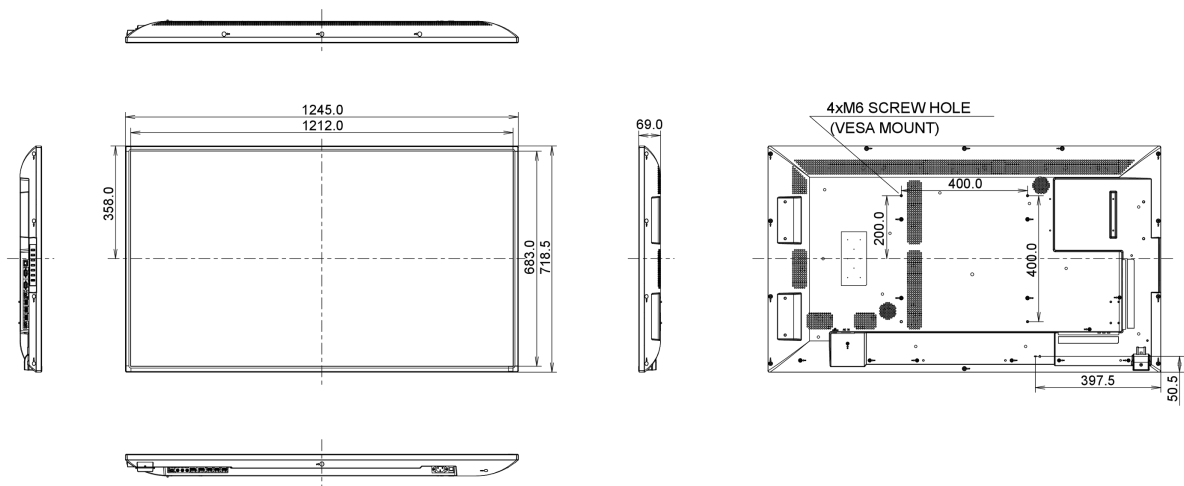

## 09 ABMESSUNGEN / GEWICHT

Produkt Abmessungen B x H x T	1245.0 x 718.5 x 69mm
Verpackung Abmessungen B x H x T	1423 x 863 x 226mm
Gewicht (ohne Verpackung)	16.8kg
Gewicht (inkl Verpackung)	23.7kg
EAN code	4948570116263