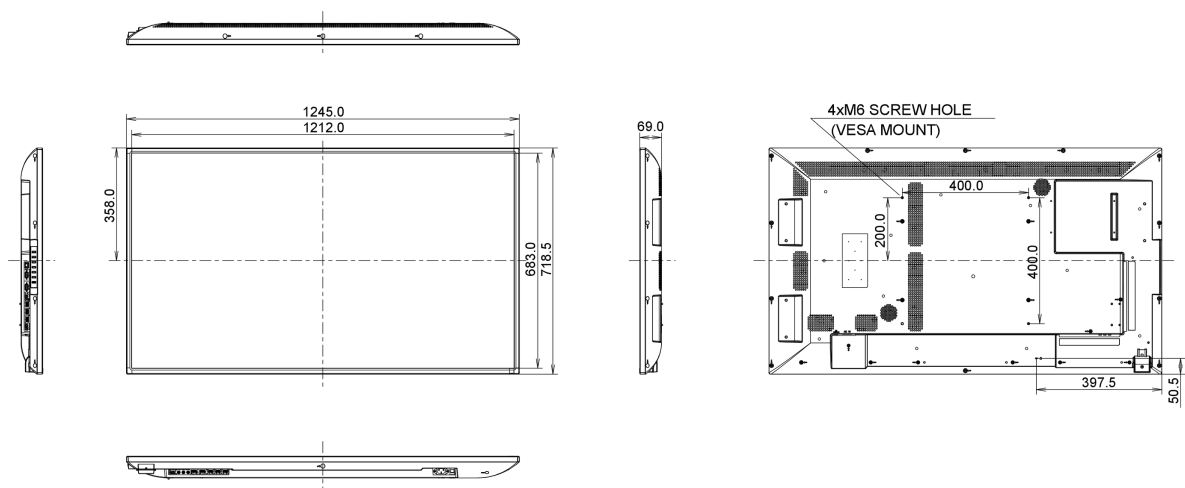

09 РАЗМЕР / ВЕС

Размер продукта Ш x В x Г	1245.0 x 718.5 x 69мм
Размер коробки Ш x В x Г	1423 x 863 x 226мм
Вес (без упаковки)	16.8кг
Вес (с упаковкой)	23.7кг
EAN код	4948570116263

10 МАРКИРОВКА ЭНЕРГОЭФФЕКТИВНОСТИ ЕС