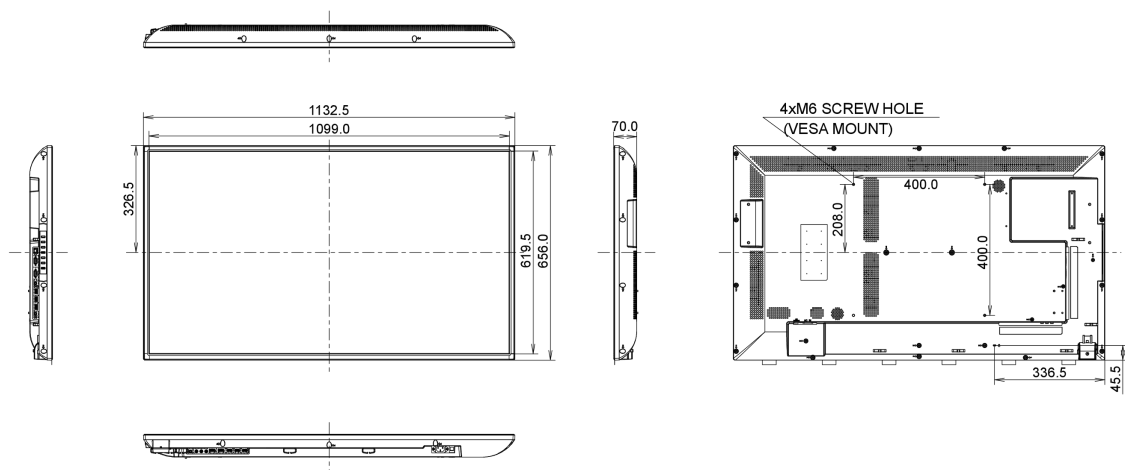

## 09 РАЗМЕР / ВЕС

Размер продукта Ш x В x Г	1132.5 x 656.0 x 70мм
Размер коробки Ш x В x Г	1310 x 800 x 226мм
Вес (без упаковки)	14.3кг
Вес (с упаковкой)	20.6кг
EAN код	4948570116256