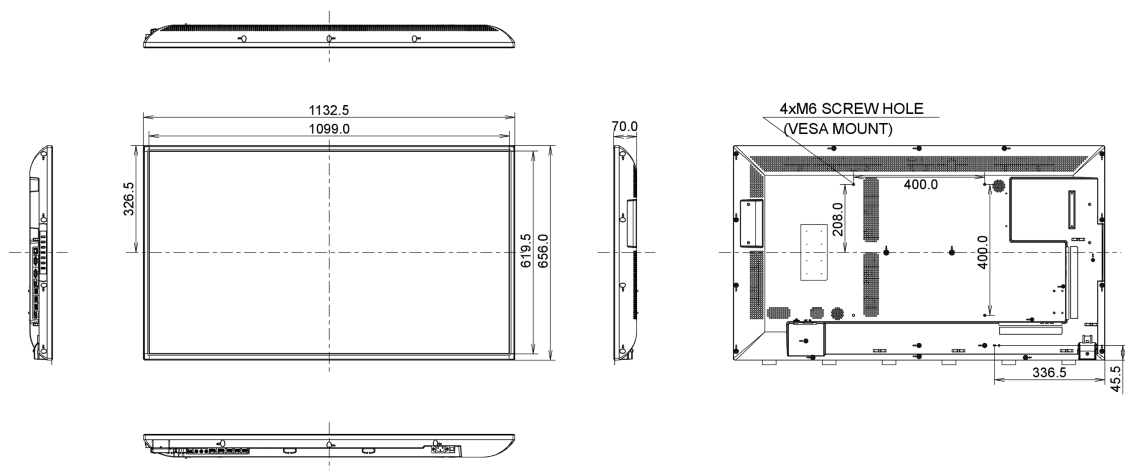

09 РАЗМЕР / ВЕС

Размер продукта Ш x В x Г	1132.5 x 656.0 x 70мм
Размер коробки Ш x В x Г	1310 x 800 x 226мм
Вес (без упаковки)	14.3кг
Вес (с упаковкой)	20.6кг
EAN код	4948570116256

10 МАРКИРОВКА ЭНЕРГОЭФФЕКТИВНОСТИ ЕС