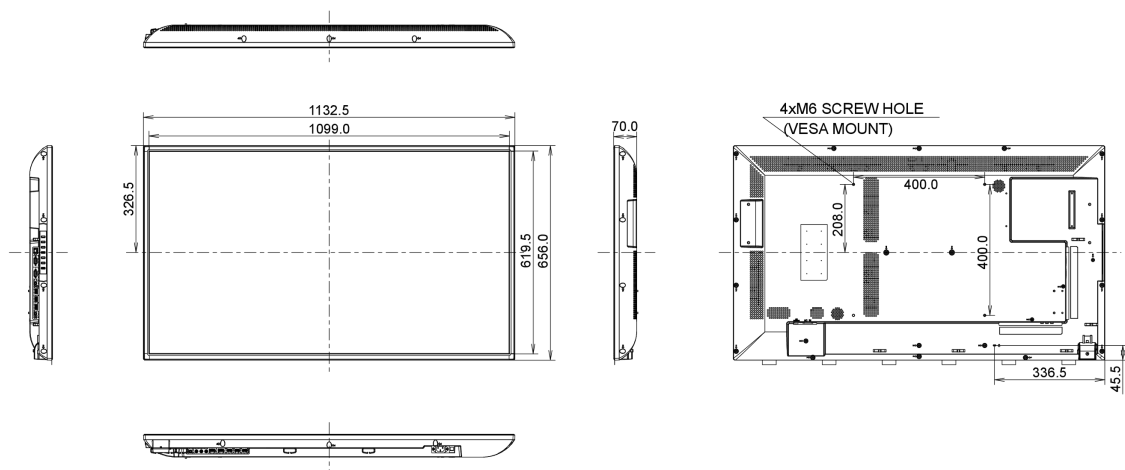

## 09 WYMIARY / WAGA

Wymiary produktu szer. x wys. x gł.	1132.5 x 656.0 x 70mm
Wymiary pudła szer. x wys. x gł.	1310 x 800 x 226mm
Waga (bez pudła)	14.3kg
Waga (z pudłem)	20.6kg
Kod EAN	4948570116256