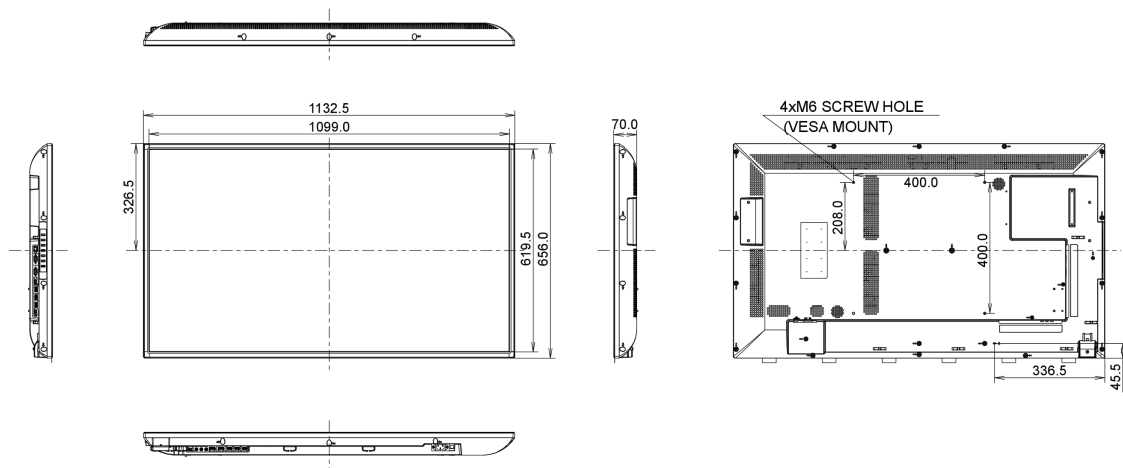

## 09 AFMETINGEN / GEWICHT

Product afmetingen B x H x D	1132.5 x 656.0 x 70mm
Doos afmetingen B x H x D	1310 x 800 x 226mm
Gewicht (zonder doos)	14.3kg
Gewicht (inclusief doos)	20.6kg
EAN code	4948570116256