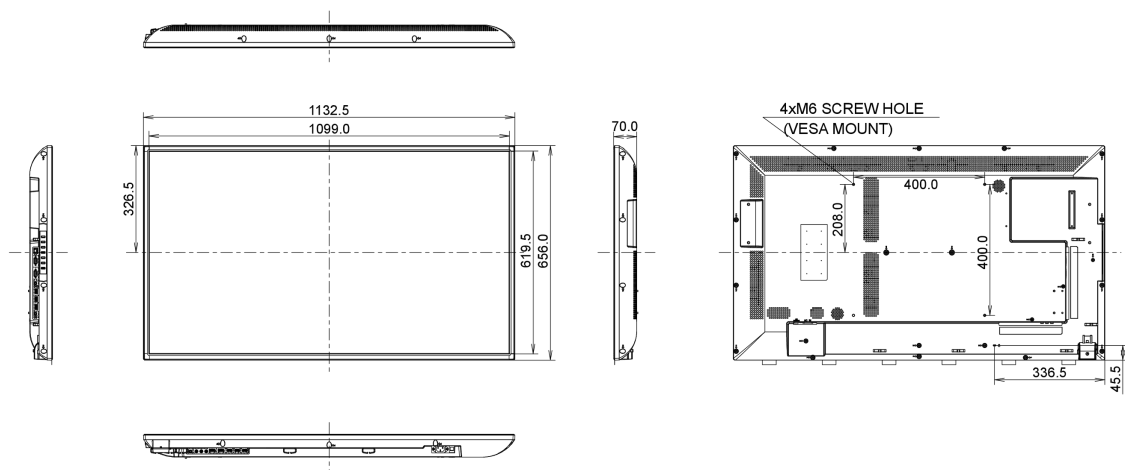

## 09 DIMENSIONI / PESO

Prodotti dimensioni L x H x P	1132.5 x 656.0 x 70mm
Box dimensioni L x H x P	1310 x 800 x 226mm
Peso (netto)	14.3kg
Peso (lordo)	20.6kg
EAN code	4948570116256