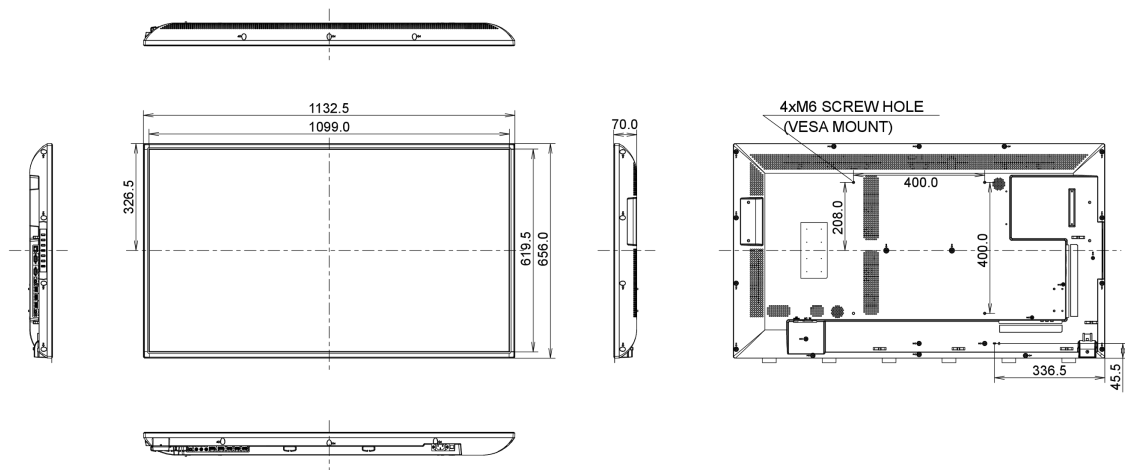

## 09 AFMETINGEN / GEWICHT

<b>Product afmetingen B x H x D</b>	1132.5 x 656.0 x 70mm
<b>Doos afmetingen B x H x D</b>	1310 x 800 x 226mm
<b>Gewicht (zonder doos)</b>	14.3kg
<b>Gewicht (inclusief doos)</b>	20.6kg
<b>EAN code</b>	4948570116256