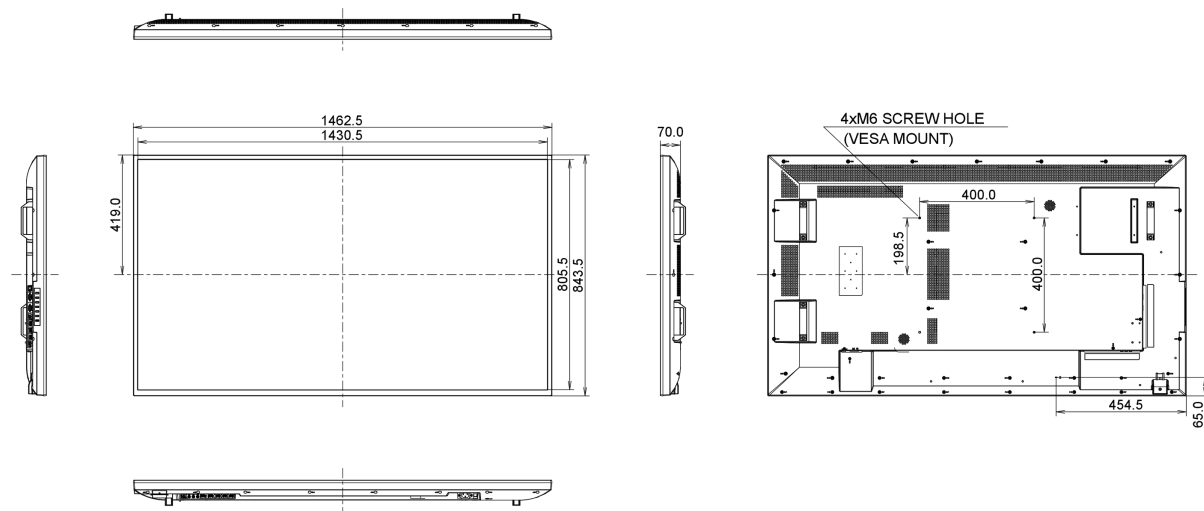

09 РАЗМЕР / ВЕС

Размер продукта Ш x В x Г	1462.5 x 843.5 x 70мм
Размер коробки Ш x В x Г	1640 x 986 x 226мм
Вес (без упаковки)	22.8кг
Вес (с упаковкой)	31.1кг
EAN код	4948570116270

10 МАРКИРОВКА ЭНЕРГОЭФФЕКТИВНОСТИ ЕС