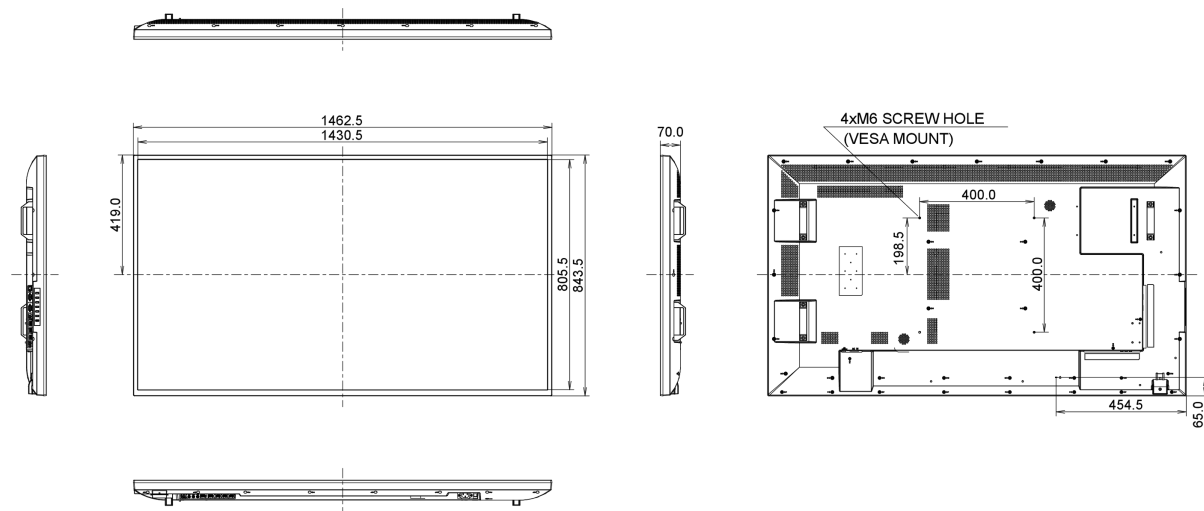

09 РАЗМЕР / ВЕС

Размер продукта Ш x В x Г	1462.5 x 843.33 x 70мм
Размер коробки Ш x В x Г	1640 x 986 x 226мм
Вес (без упаковки)	22.8кг
Вес (с упаковкой)	31.1кг
EAN код	4948570116270

10 МАРКИРОВКА ЭНЕРГОЭФФЕКТИВНОСТИ ЕС