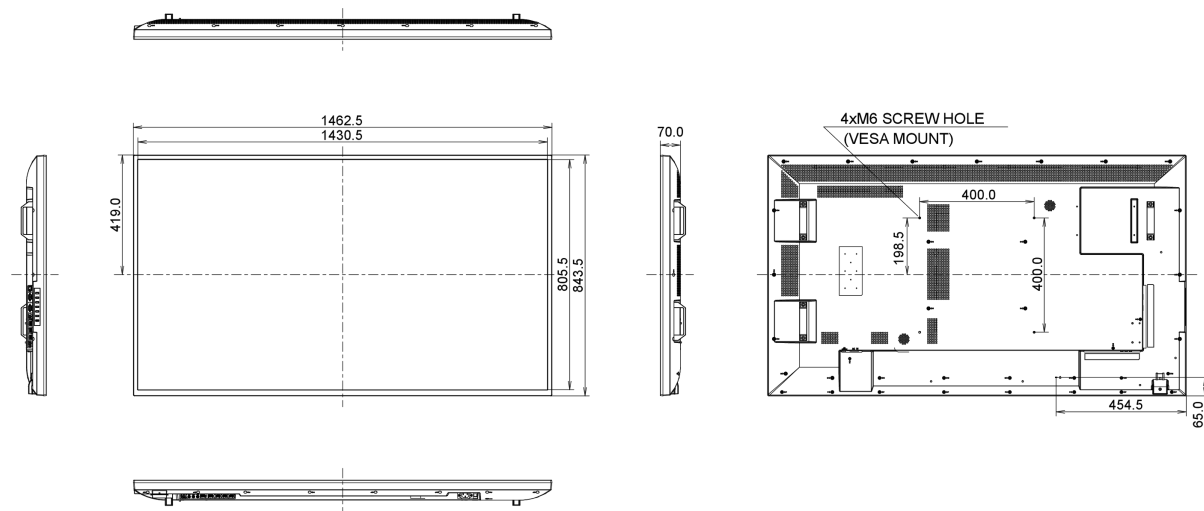

## 09 WYMIARY / WAGA

Wymiary produktu szer. x wys. x gł.	1462.5 x 843.33 x 70mm
Wymiary pudła szer. x wys. x gł.	1640 x 986 x 226mm
Waga (bez pudła)	22.8kg
Waga (z pudłem)	31.1kg
Kod EAN	4948570116270