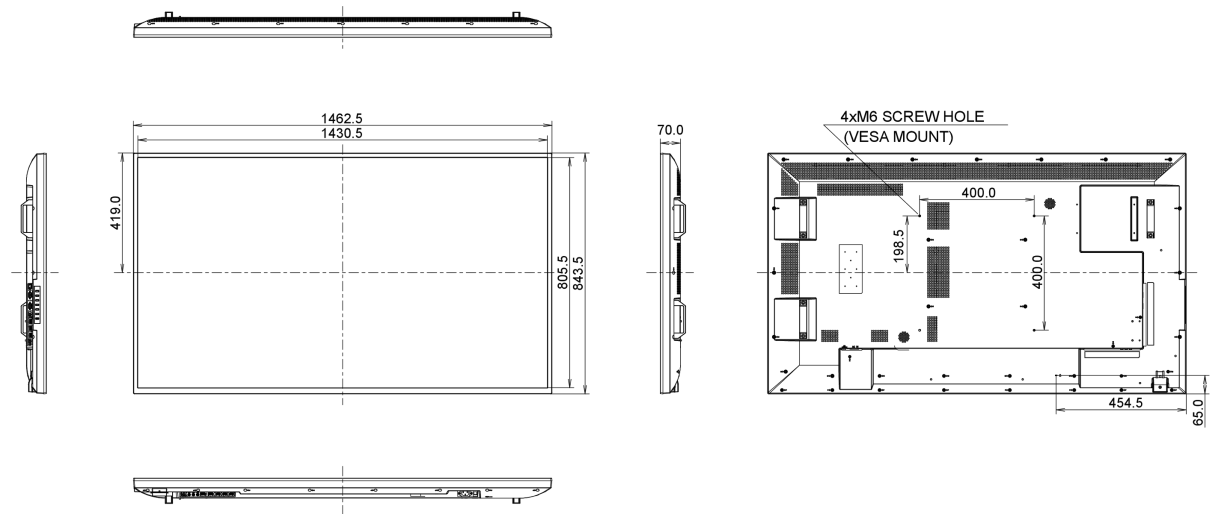

## 09 AFMETINGEN / GEWICHT

Product afmetingen B x H x D	1462.5 x 843.33 x 70mm
Doos afmetingen B x H x D	1640 x 986 x 226mm
Gewicht (zonder doos)	22.8kg
Gewicht (inclusief doos)	31.1kg
EAN code	4948570116270