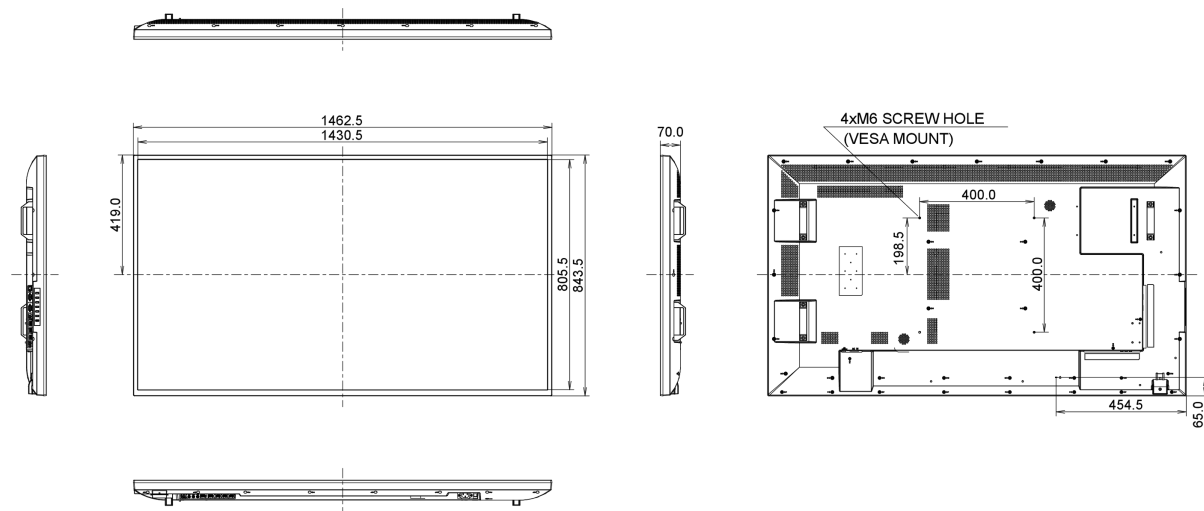

08 SOSTENIBILITA'

Norme	CB, CE, TÜV-Bauart, CU
Classe efficienza energetica	C
Altro	REACH SVHC sopra 0,1%: Piombo

09 DIMENSIONI / PESO

Prodotti dimensioni L x H x P	1462.5 x 843.33 x 70mm
Box dimensioni L x H x P	1640 x 986 x 226mm
Peso (netto)	22.8kg
Peso (lordo)	31.1kg
EAN code	4948570116270