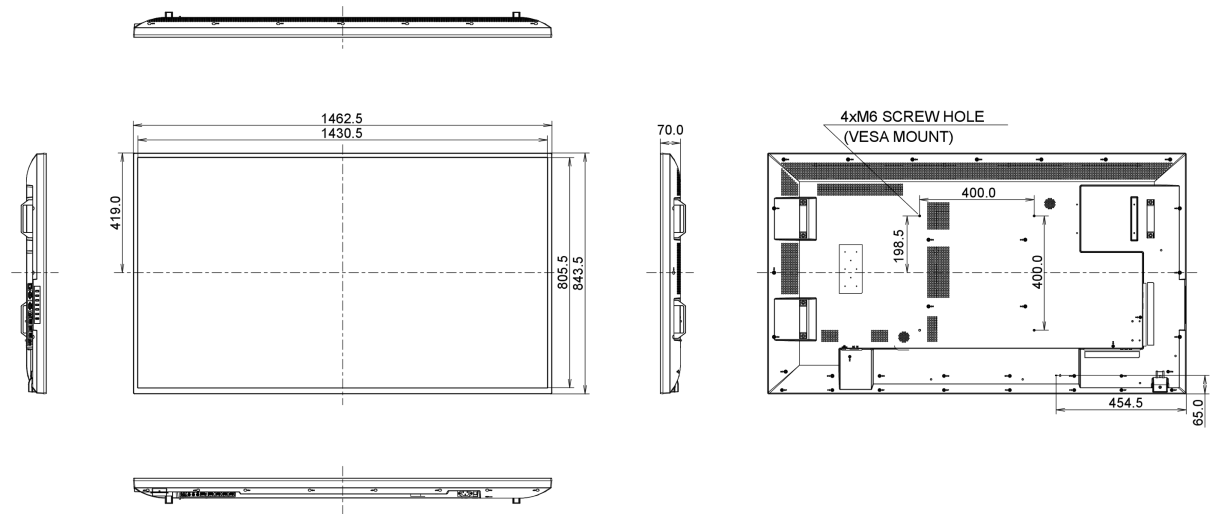

09 DIMENSIONES / PESO

Producto dimensiones W x H x D	1462.5 x 843.33 x 70mm
Dimensiones de la caja (ancho x alto x fondo)	1640 x 986 x 226mm
Peso (sin caja)	22.8kg
Peso (con caja)	31.1kg
Código EAN	4948570116270