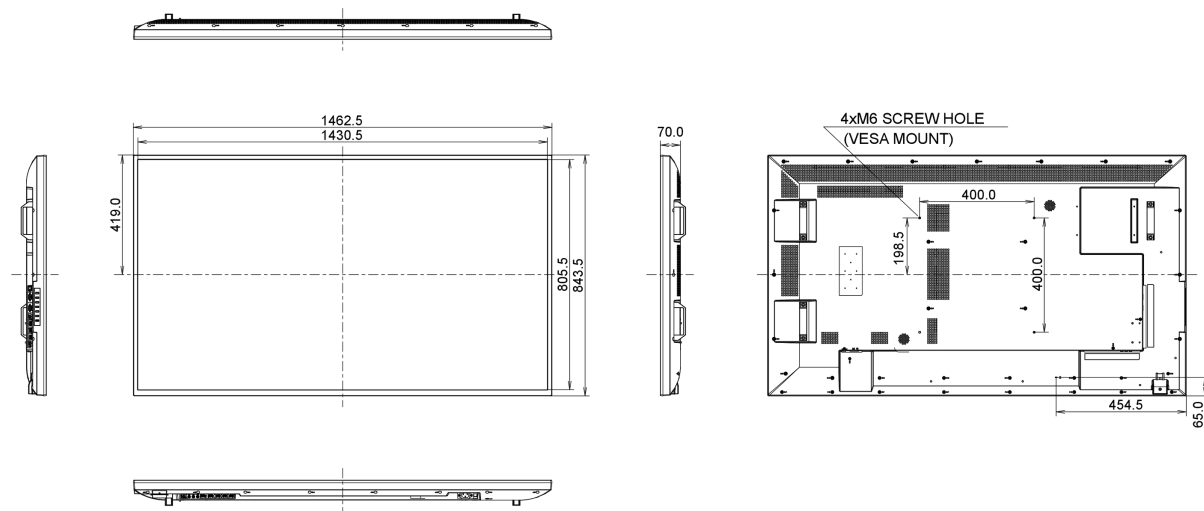

## 09 РАЗМЕР / ВЕС

Размер продукта Ш x В x Г	1462.5 x 843.33 x 70мм
Размер коробки Ш x В x Г	1640 x 986 x 226мм
Вес (без упаковки)	22.8кг
Вес (с упаковкой)	31.1кг
EAN код	4948570116270