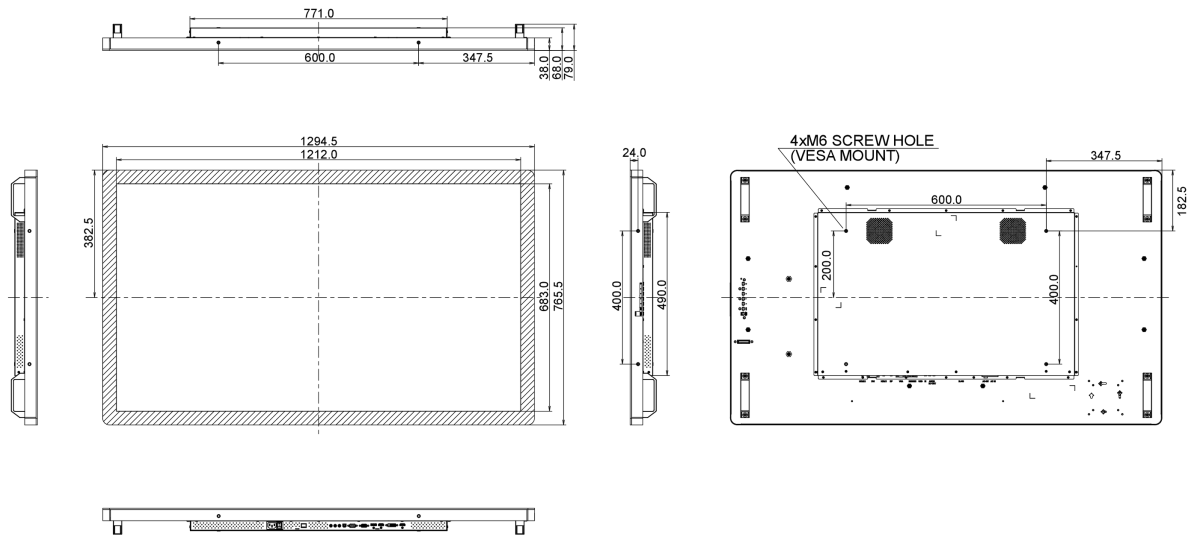

06 MEHANIČKI

Orijentacija	landscape, portrait, face-up
VESA montiranje	600 x 400mm
Nosač za mini PC	VESA 100 x 100, NUC INTEL
Opseg radne temperature	0°C - 40°C
Temperatura skladištenja	- 20°C - 60°C

07 UKLJUČENI DODACI

09 ODRŽIVOST

Propisi	CB, CE, TÜV-Bauart, RoHS podrška, ErP, WEEE, CU, cULus, REACH
Klasa energetske efikasnosti	A
Ostalo	REACH SVHC iznad 0.1%: Olovo

10 DIMENZIJE / TEŽINA

Dimenzije proizvoda Š x V x D	1294.5 x 765.5 x 68mm
Dimenzije kutije Š x V x D	1400 x 930 x 245mm
Težina (bez kutije)	41kg
EAN kod	4948570115808