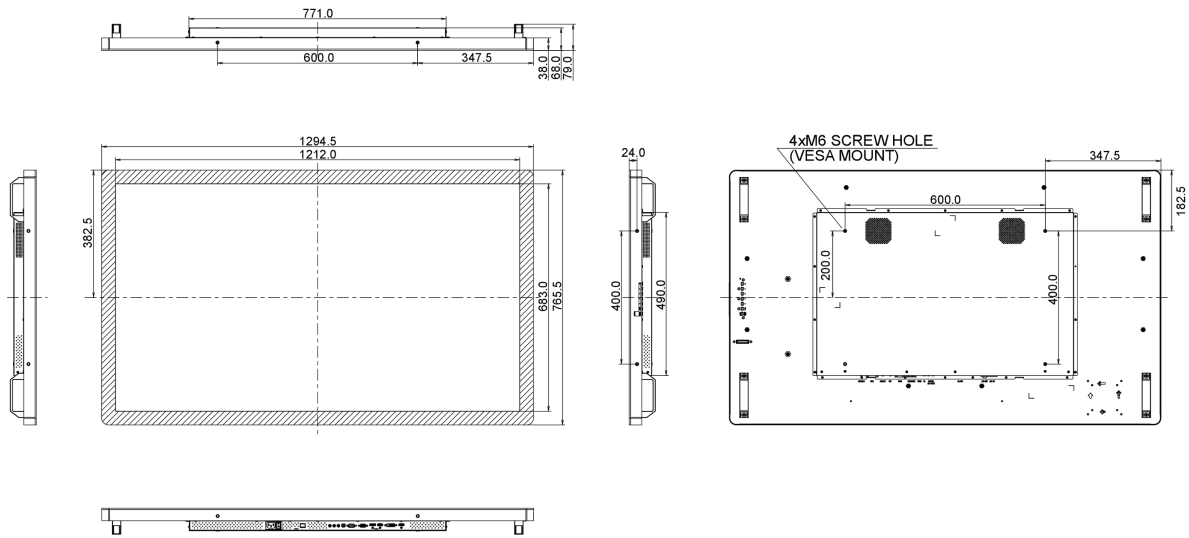

## 10 РАЗМЕР / ВЕС

Размер продукта Ш x В x Г	1294.5 x 765.5 x 68мм
Размер коробки Ш x В x Г	1400 x 930 x 245мм

Вес (без упаковки)

41 кг

EAN код

4948570115808