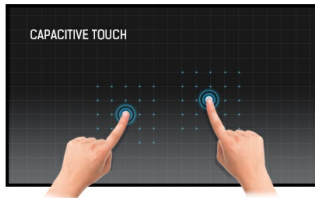

### 55" 12pt Open Frame PCAP touch monitor with edge-to-edge glass

The 4K UHD (3840x2160) Open Frame TF5538UHSC is the ideal interactive display solution for education, kiosks, interactive Digital Signage and in-store communications. The Projective Capacitive (PCAP) touch technology with 12 touch points ensures a seamless and accurate touch response. Featuring a metal housing with 60950-1 ball-drop proof, scratch-resistant, edge-to-edge glass and an IPS panel; this display can be used in landscape, portrait and face-up orientation in the most demanding environments for maximum flexibility and accessibility. Either as a stand-alone wall mounted solution or built-in a desk or kiosk thanks to its Open Frame mounting holes.

### Емкостная сенсорная технология

Эта технология базируется на использовании сенсорной сетки из тончайших проводников, наклеенных на стеклянную поверхность панели. Прикосновение распознается по изменению электрических характеристик сенсорной сетки, когда пользователь касается пальцем стекла. Благодаря использованию стеклянной поверхности, такие дисплеи отличаются повышенной износостойкостью: даже царапины на экране не оказывают заметного влияния на его сенсорную функциональность. Технология обеспечивает отличное качество изображения и допускает управление не только с помощью пальцев (также в тонких резиновых перчатках), но и магнитной авторучкой.