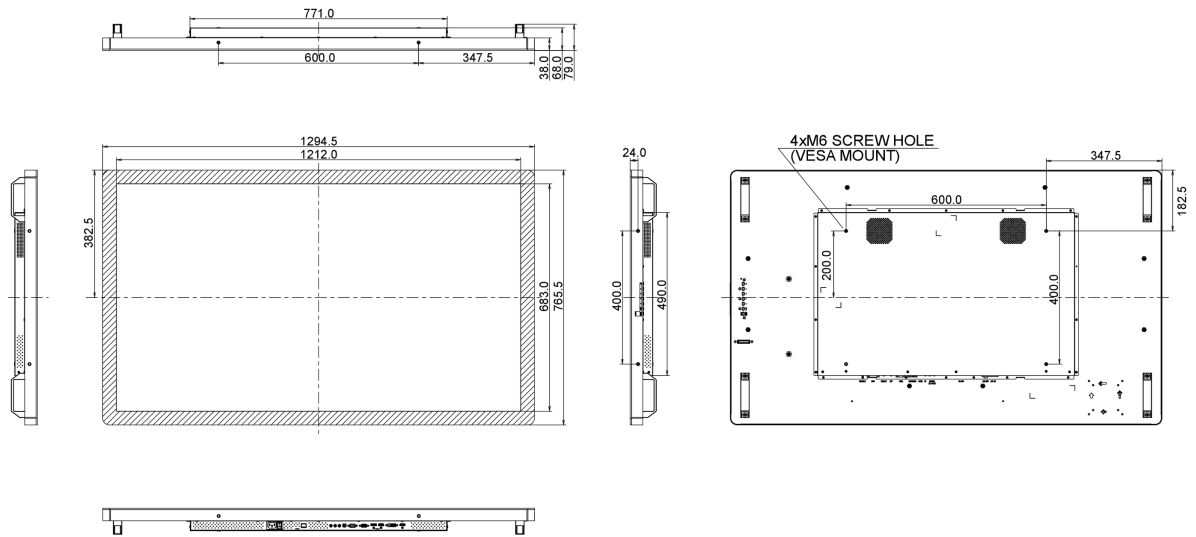

## 10 РАЗМЕР / ВЕС

Размер продукта Ш x В x Г	1294.5 x 765.5 x 68мм
Размер коробки Ш x В x Г	1400 x 930 x 245мм
Вес (без упаковки)	41кг
EAN код	4948570115808

Все товарные знаки и торговые марки являются собственностью их владельцев и они защищены. Ошибки и изменения допускаются. Спецификации могут быть изменены без уведомления. Все LCD мониторы соответствуют стандарту ISO-9241-307:2008 по политике битых пикселей.