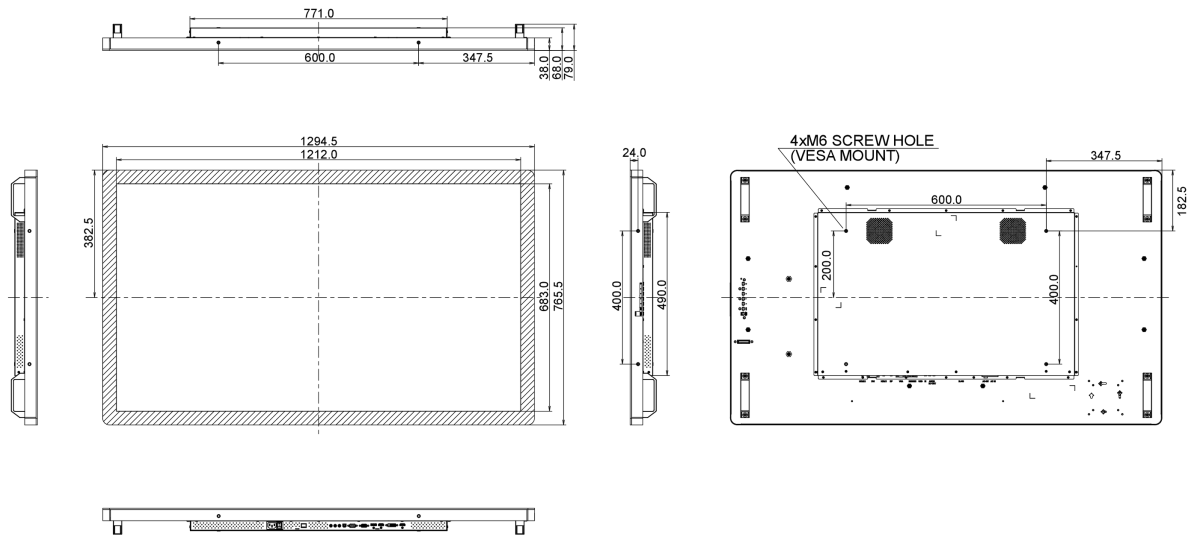

## 10 DIMENSIONI / PESO

Prodotti dimensioni L x H x P	1294.5 x 765.5 x 68mm
Box dimensioni L x H x P	1400 x 930 x 245mm
Peso (netto)	41kg
EAN code	4948570115808