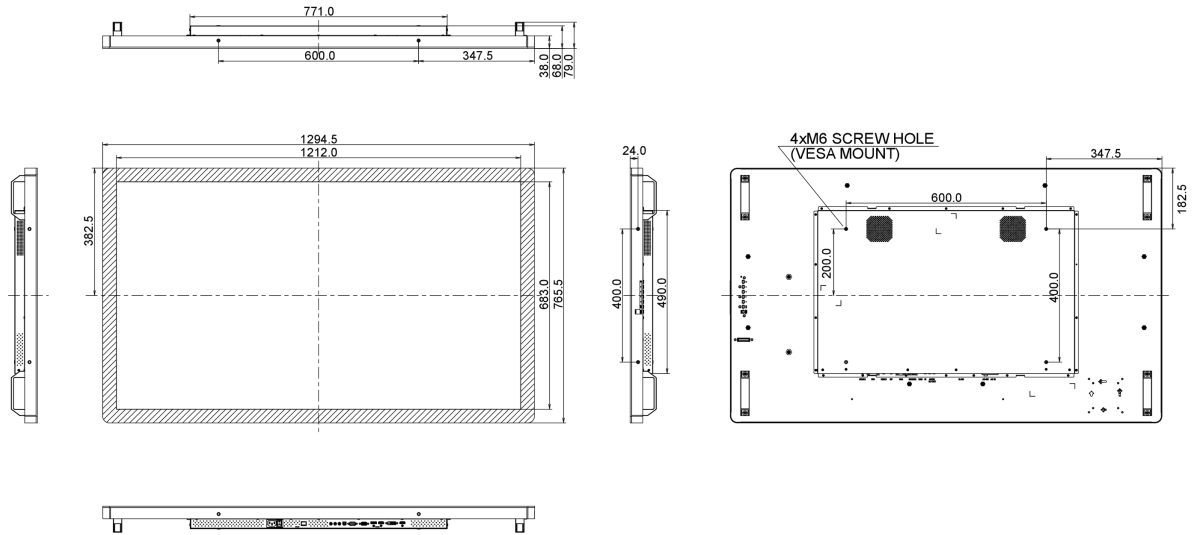

06 ASPECTOS MECÁNICOS

Orientación	Horizontal, vertical, boca arriba
Montaje VESA	600 x 400mm
Mini PC mount	VESA 100 x 100, NUC INTEL
Rango de temperatura de funcionamiento	0°C - 40°C
Rango de temperatura de almacenamiento	- 20°C - 60°C

10 DIMENSIONES / PESO

Producto dimensiones W x H x D	1294.5 x 765.5 x 68mm
Dimensiones de la caja (ancho x alto x fondo)	1400 x 930 x 245mm
Peso (sin caja)	41kg
Código EAN	4948570115808

11 ETIQUETA DE EFICIENCIA ENERGÉTICA DE LA UE