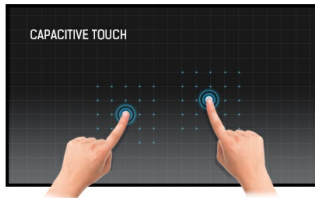

55" 12pt Open Frame PCAP touch monitor with edge-to-edge glass

The 4K UHD (3840x2160) Open Frame TF5538UHSC is the ideal interactive display solution for education, kiosks, interactive Digital Signage and in-store communications. The Projective Capacitive (PCAP) touch technology with 12 touch points ensures a seamless and accurate touch response. Featuring a metal housing with 60950-1 ball-drop proof, scratch-resistant, edge-to-edge glass and an IPS panel; this display can be used in landscape, portrait and face-up orientation in the most demanding environments for maximum flexibility and accessibility. Either as a stand-alone wall mounted solution or built-in a desk or kiosk thanks to its Open Frame mounting holes.

Доступен также in white: [ProLite TF5538UHSC-W1AG](#)

Емкостная сенсорная технология

Эта технология базируется на использовании сенсорной сетки из тончайших проводников, наклеенных на стеклянную поверхность панели. Прикосновение распознается по изменению электрических характеристик сенсорной сетки, когда пользователь касается пальцем стекла. Благодаря использованию стеклянной поверхности, такие дисплеи отличаются повышенной износостойкостью: даже царапины на экране не оказывают заметного влияния на его сенсорную функциональность. Технология обеспечивает отличное качество изображения и допускает управление не только с помощью пальцев (также в тонких резиновых перчатках), но и магнитной авторучкой.