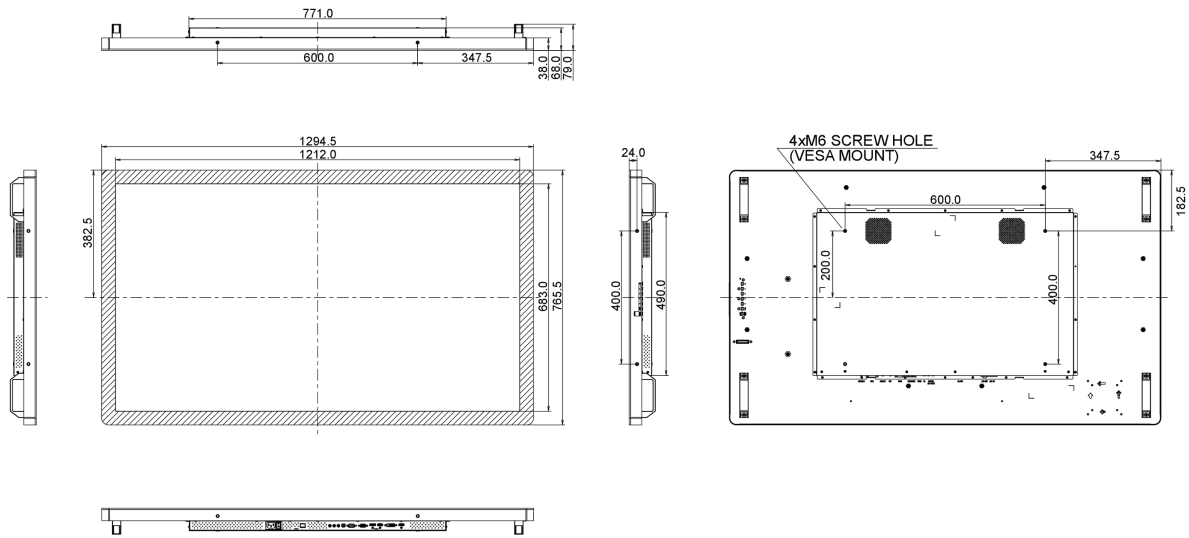

10 РАЗМЕР / ВЕС

Размер продукта Ш x В x Г	1294.5 x 765.5 x 68мм
Размер коробки Ш x В x Г	1400 x 930 x 245мм

Вес (без упаковки)

41 кг

EAN код

4948570115808

11 МАРКИРОВКА ЭНЕРГОЭФФЕКТИВНОСТИ ЕС

Manufacturer	iiyama
Model	ProLite TF5538UHSC-B1AG
Класс энергоэффективности	A
Видимая диагональ экрана	139см; 55"; (55" segment)
Потребляемая мощность в режиме ВКЛ	120Вт
Мощность в режиме ожидания	1.0W ожидание
Разрешение	3840 x 2160