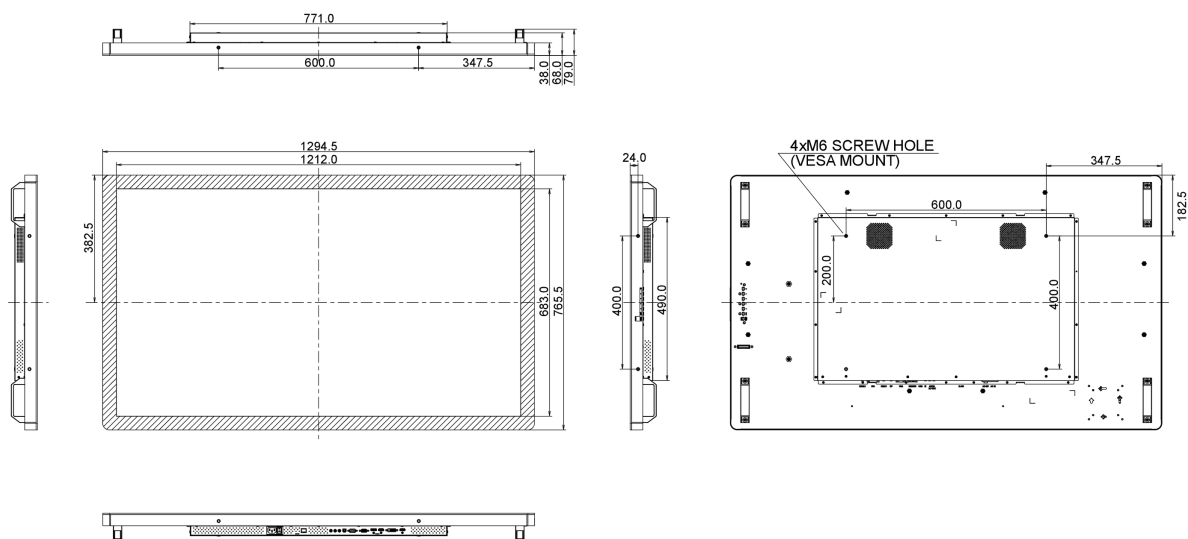

10 РАЗМЕР / ВЕС

Размер продукта Ш x В x Г	1294.5 x 765.5 x 68мм
Размер коробки Ш x В x Г	1400 x 930 x 245мм

Вес (без упаковки)

41 кг

EAN код

4948570115808

11 МАРКИРОВКА ЭНЕРГОЭФФЕКТИВНОСТИ ЕС

Manufacturer	iiyama
Model	ProLite TF5538UHSC-B1AG
Класс энергоэффективности	A
Видимая диагональ экрана	139см; 55"; (55" segment)
Потребляемая мощность в режиме ВКЛ	120Вт
Мощность в режиме ожидания	1.0W ожидание
Разрешение	3840 x 2160