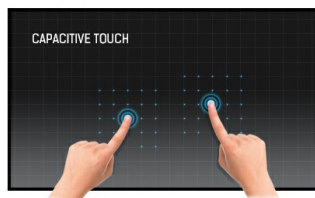

55" 12pt Open Frame PCAP touch monitor with edge-to-edge glass

The 4K UHD (3840x2160) Open Frame TF5538UHSC is the ideal interactive display solution for education, kiosks, interactive Digital Signage and in-store communications. The Projective Capacitive (PCAP) touch technology with 12 touch points ensures a seamless and accurate touch response. Featuring a metal housing with 60950-1 ball-drop proof, scratch-resistant, edge-to-edge glass and an IPS panel; this display can be used in landscape, portrait and face-up orientation in the most demanding environments for maximum flexibility and accessibility. Either as a stand-alone wall mounted solution or built-in a desk or kiosk thanks to its Open Frame mounting holes.

Ёмкостная сенсорная технология

Эта технология базируется на использовании сенсорной сетки из тончайших проводников, наклеенных на стеклянную поверхность панели. Прикосновение распознается по изменению электрических характеристик сенсорной сетки, когда пользователь касается пальцем стекла. Благодаря использованию стеклянной поверхности, такие дисплеи отличаются повышенной износостойкостью: даже царапины на экране не оказывают заметного влияния на его сенсорную функциональность. Технология обеспечивает отличное качество изображения и допускает управление не только с помощью пальцев (также в тонких резиновых перчатках), но и магнитной авторучкой.