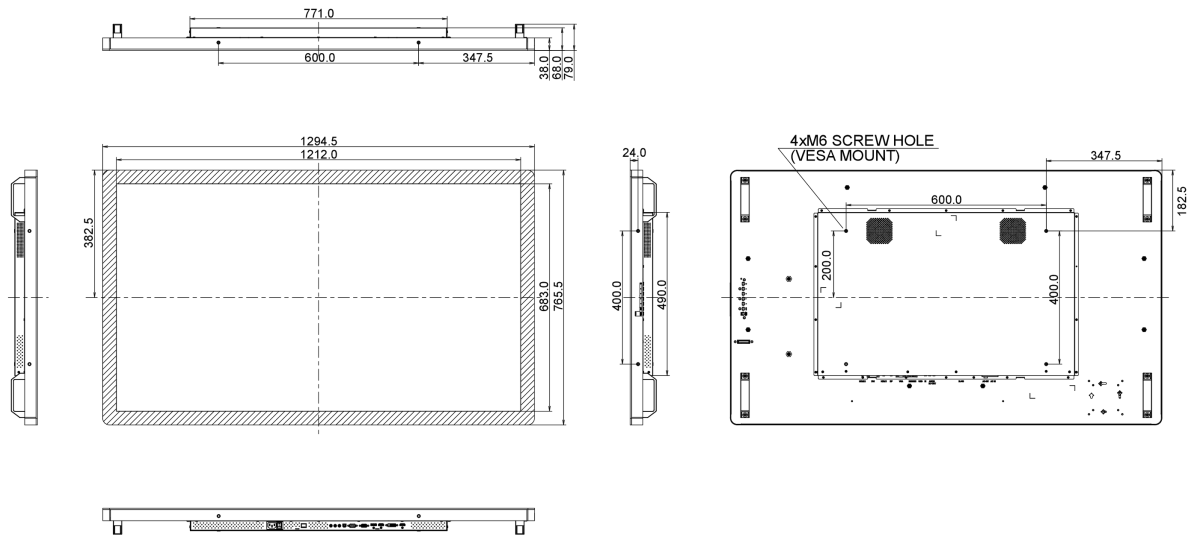

10 AFMETINGEN / GEWICHT

Product afmetingen B x H x D	1294.5 x 765.5 x 68mm
Doos afmetingen B x H x D	1400 x 930 x 245mm
Gewicht (zonder doos)	41kg
EAN code	4948570115808

11 EU ENERGIELABEL

Producent	iiyama
Model	ProLite TF5538UHSC-B1AG
Energie efficiëntie klasse	A
Zichtbaar scherm diagonaal	139cm; 55"; (55" segment)
Energieverbruik AAN modus	120W
Stroom in stand-by	1.0W stand by
Resolutie	3840 x 2160