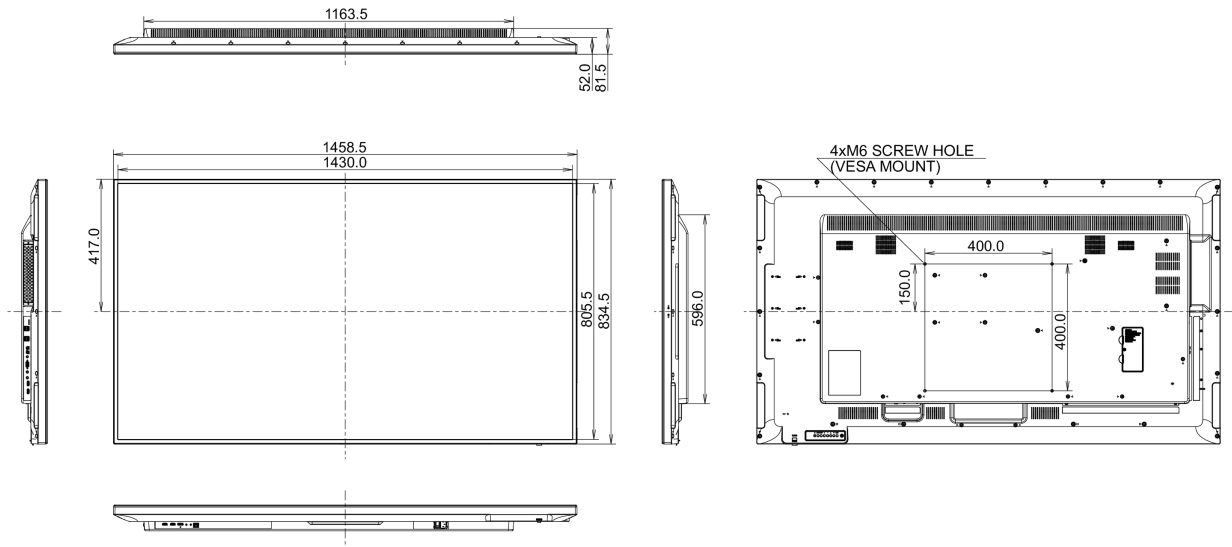

07 GÜÇ YÖNETİMİ

Güç kaynağı	AC 100 - 240V, 50/60Hz
Güç kullanımı	165W tipik, 0.5W stand by, 0.5W off mode

08 ÖLÇÜLER / AĞIRLIK

Ürün boyutları G x Y x D	1458.7 x 834.7 x 81.6mm
Kutu boyutları G x Y x D	1655 x 1078 x 280mm
Ağırlık (kutu hariç)	24.8kg
EAN kodu	4948570116348