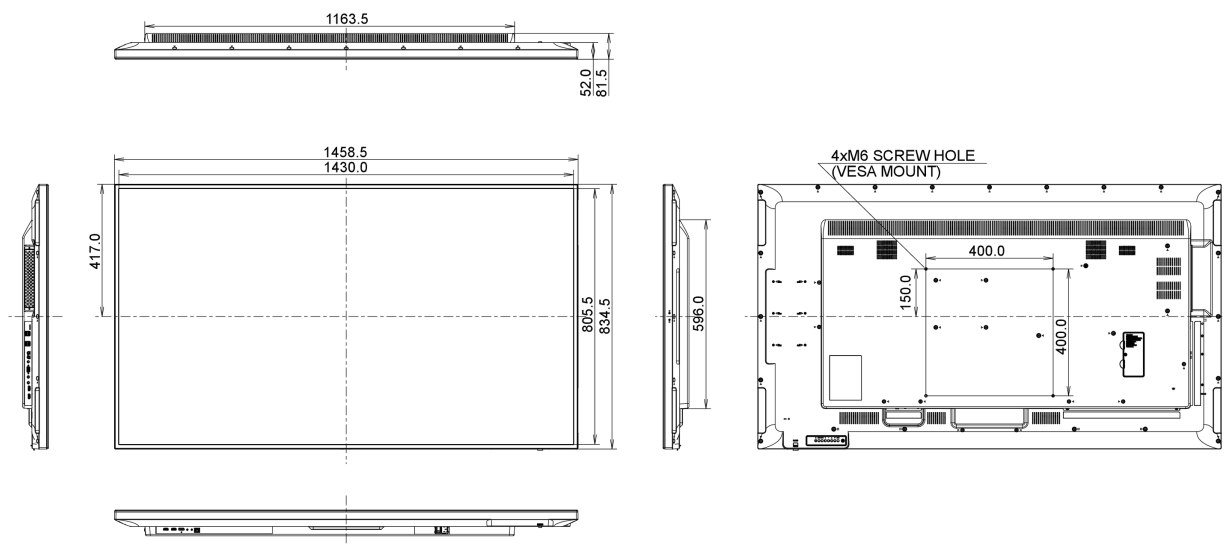

## 09 AFMETINGEN / GEWICHT

Product afmetingen B x H x D	1458.7 x 834.7 x 81.6mm
Doos afmetingen B x H x D	1655 x 1078 x 280mm
Gewicht (zonder doos)	24.8kg
EAN code	4948570116348