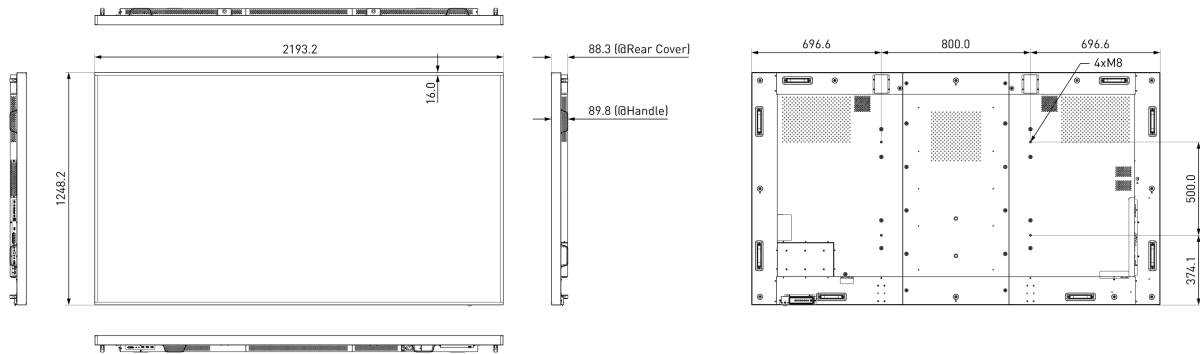

Размер продукта Ш x В x Г

2193.2 x 1248.2 x 88.5мм

Размер коробки Ш x В x Г

2503 x 1569 x 450мм

Вес (без упаковки)

91.4кг

EAN код

4948570116430