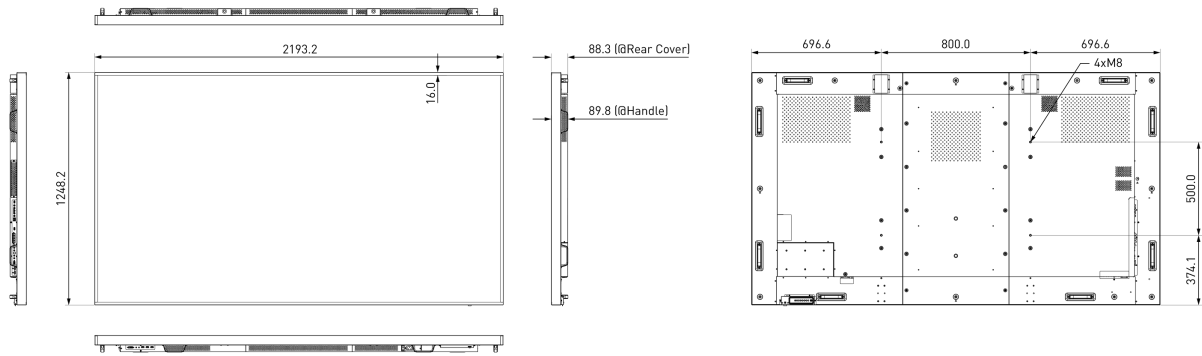

01 PANEEL EIGENSCHAPPEN

Design	Thin bezel
Beelddiagonaal	98", 247.7cm
Paneel	S-IPS LED, matte finish, waas 1% (hoe hoger de waarde, hoe minder de reflectie)
Resolutie	3840 x 2160 @60Hz (8.3 megapixel 4K UHD)
Beeldverhouding	16:9
Helderheid	500 cd/m ² typisch
Statisch contrast	1300:1 typisch
Reactietijd	8ms
Inkijkhoek	horizontaal/verticaal: 178°/178°, rechts/links: 89°/89°, naar boven/onderen: 89°/89°
Kleurondersteuning	1.07B 10bit
Horizontale frequentie	30 - 83KHz
Verticale frequentie	50 - 76Hz
Zichtbaar formaat	2158.85 x 1214.35mm, 85 x 47.8"
Bezel breedte (zijanten, bovenkant, onderkant)	16mm, 16mm, 16mm
Pixel pitch	0.5622mm
Kleur behuizing en afwerking	zwart, mat

09 AFMETINGEN / GEWICHT

Product afmetingen B x H x D	2193.2 x 1248.2 x 88.5mm
Doos afmetingen B x H x D	2503 x 1569 x 450mm
Gewicht (zonder doos)	91.4kg
EAN code	4948570116430

10 EU ENERGIELABEL

Producent	iiyama
Model	ProLite LH9852UHS-B1
Energie efficiëntie klasse	A
Zichtbaar scherm diagonaal	247.7cm; 97.52"; (98" segment)
Energieverbruik AAN modus	500W
Jaarlijks energieverbruik	488kWh/jaar*
Stroom in stand-by	0.5W stand by
Resolutie	3840 x 2160