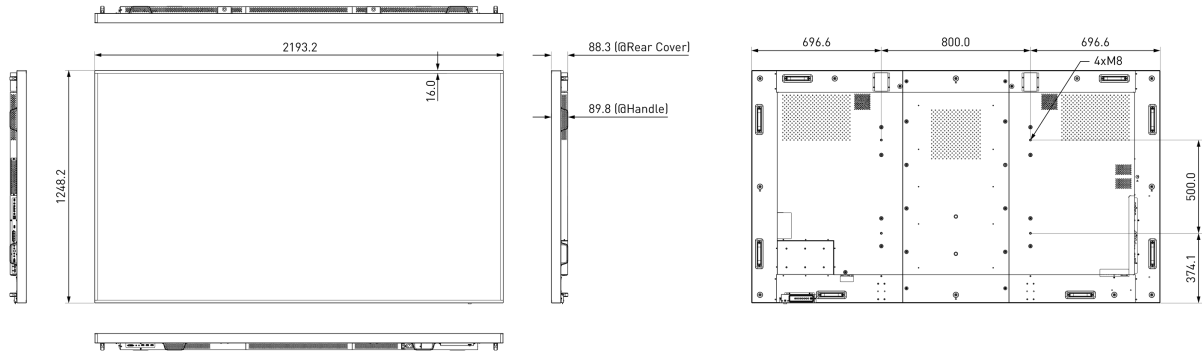

All trademarks and registered trademarks acknowledged. E & O E. Specification subject to change without notice. All LCD's comply with ISO-9241-307:2008 in connection with pixel defects.

© IIYAMA CORPORATION. ALL RIGHTS RESERVED