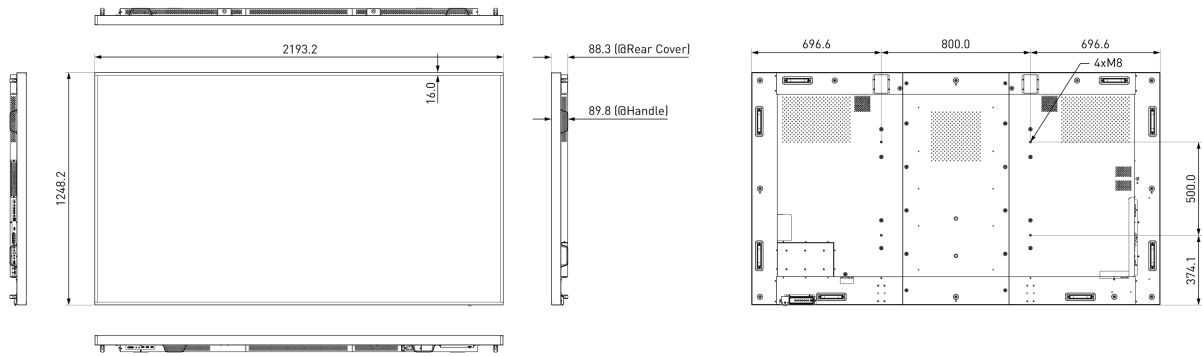

Размер продукта Ш x В x Г

2193.2 x 1248.2 x 88.5мм

Размер коробки Ш x В x Г

2503 x 1569 x 450мм

Вес (без упаковки)

91.4кг

EAN код

4948570116430